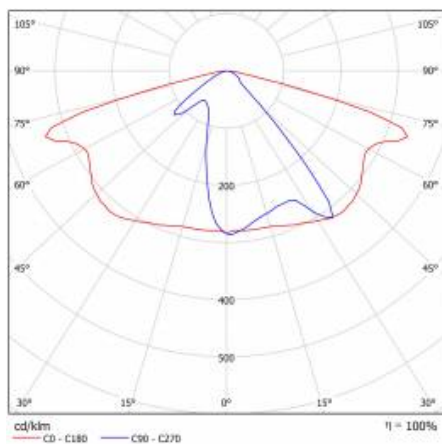

ASTRA LED 2300LM 857 AR1 IP66 II TŘÍDA DRÁT 0,7M ZÁSTRČKA/GN SP10KV (17W)

PODROBNÁ PRODUKTOVÁ KARTA

TABULKA TECHNICKÝCH PARAMETRŮ

Index:	663383	Montážní verze:	Vrchol, na tyči / Straně, na výložníku
EAN:	6633835905963	Provozní teplota [°C]:	od -20 do +35
Zdroj světla:	LED modul	Nastavení úhlu sklonu [°]:	-5 až +15 (vrchol); -15 až +5 (strana)
Jmenovitý výkon svítidla [W]:	17	Boční plocha (SCx) [m2]:	0.018
Jmenovité napájecí napětí [V]:	220–240	Typ kabelu:	H07RN-F
Frekvence [Hz]:	50–60	Délka vodiče [m]:	0.70
Světelný tok svítidla [lm]:	2300	Dodatečná ochrana:	10 kV
Světelná účinnost svítidla [lm/W]:	135	Čistá hmotnost [kg]:	1.900
Energetická třída:	D	Typ kategorie:	ulice a silnice
Třída ochrany:	II	Životnost LED L80B20 [h]:	75000
Teplota barvy [K]:	5700	Typ vyzařování:	symetrický/ulice
Index podání barev (Ra):	> 80	Fotobiologická bezpečnost:	riziková skupina 1 (nízké riziko)
SDCM:	≤ 5	Přepětová ochrana [kV].:	10
Účinek:	0.90	ULOR:	0%
Materiál difuzoru:	PC	Optika:	AR1
Typ difuzoru:	lentikulární matrice	Řízení:	ZAPNUTO VYPNUTO
Barva difuzoru:	průhledný	Materiál optiky:	PC
Materiál karoserie:	PP+FG	Záruka Export [roky]:	5
Barva těla:	šedá	Certifikát CE:	103/2023
Rozměry (V/Š/H/V) [mm]:	640/233/113	Certifikace ENEC:	0324/ENEC/23
Instalační rozměry [mm]:	ø60	Manuál:	Download PDF
Odolnost proti nárazu:	IK08	Přík LDT:	Download
Stupeň těsnosti:	IP66		

SVĚTELNÁ KŘIVKA