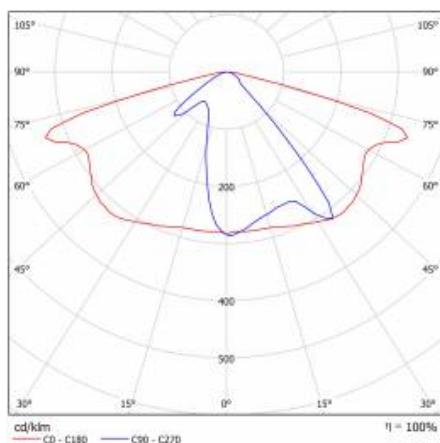

ASTRA LED 2300LM 840 AR1 IP66 II TŘÍDA DRÁT 0,7M ZÁSTRČKA/GN SP10KV (17W)

PODROBNÁ PRODUKTOVÁ KARTA

TABULKA TECHNICKÝCH PARAMETRŮ

Index:	663369	Stupeň těsnosti:	IP66
EAN:	6633695905963	Montážní verze:	Vrchol, na tyči / Straně, na výložníku
Zdroj světla:	LED modul	Provozní teplota [°C]:	od -20 do +35
Jmenovitý výkon svítidla [W]:	17	Nastavení úhlu světla [°]:	-5 až +15 (vrchol); -15 až +5 (strana)
Jmenovité napájecí napětí [V]:	220–240	Boční plocha (SCx) [m2].:	0.018
Frekvence [Hz]:	50–60	Typ kabelu:	H07RN-F
Světelný tok svítidla [lm]:	2300	Délka vodiče [m]:	0.70
Světelná účinnost svítidla [lm/W]:	135	Dodatečná ochrana:	10 kV
Energetická třída:	D	Čistá hmotnost [kg]:	1.900
Třída ochrany:	II	Typ kategorie:	ulice a silnice
Teplota barvy [K]:	4000	Životnost LED L80B20 [h]:	75000
Index podání barev (Ra):	> 80	Typ vyzařování:	symetrický/ulice
SDCM:	≤ 5	Fotobiologická bezpečnost:	riziková skupina 1 (nízké riziko)
Účinník:	0.90	Přepětová ochrana [kV].:	10
Materiál difuzoru:	PC	ULOR:	0%
Typ difuzoru:	lentikulární matrice	Optika:	AR1
Barva difuzoru:	průhledný	Řízení:	ZAPNUTO VYPNUTO
Materiál karoserie:	PP+FG	Materiál optiky:	PC
Barva těla:	šedá	Záruka Export [roky]:	5
Rozměry (V/Š/H/V) [mm]:	640/233/113	Certifikát CE:	103/2023
Instalační rozměry [mm]:	ø60	Certifikace ENEC:	0324/ENEC/23
Odolnost proti nárazu:	IK08	Manuál:	Download PDF

SVĚTELNÁ KŘIVKA