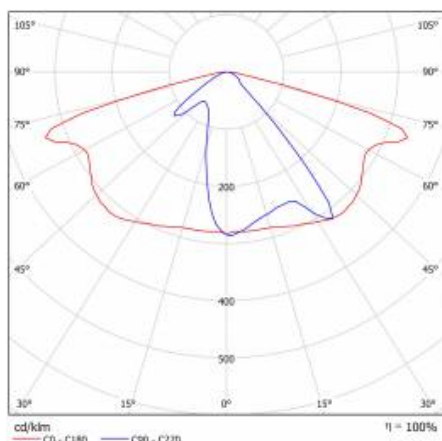

PODROBNÁ PRODUKTOVÁ KARTA

TABULKA TECHNICKÝCH PARAMETRŮ

Index:	663321	Provozní teplota [°C]:	od -20 do +35
EAN:	6633215905963	Nastavení úhlu světla [°]:	-5 až +15 (vrchol); -15 až +5 (strana)
Zdroj světla:	LED modul	Boční plocha (SCx) [m2]:	0.020
Jmenovitý výkon svítidla [W]:	53	Typ kabelu:	H07RN-F
Jmenovité napájecí napětí [V]:	220–240	Délka vodiče [m]:	0.70
Frekvence [Hz]:	50–60	Počet kusů na paletě [ks]:	62
Světelný tok svítidla [lm]:	7300	Čistá hmotnost [kg]:	1.900
Světelná účinnost svítidla [lm/W]:	138	Typ kategorie:	ulice a silnice
Energetická třída:	C	Životnost LED L80B20 [h]:	75000
Třída ochrany:	II	Typ vyzářování:	symetrický/ulice
Teplota barvy [K]:	4000	Fotobiologická bezpečnost:	riziková skupina 1 (nízké riziko)
Index podání barev (Ra):	> 80	Přepětová ochrana [kV]:	10
SDCM:	≤ 5	Rádiový detektor pohybu:	ano
Účinek:	0.97	Průchozí kabeláž:	H07RN-F
Materiál difuzoru:	PC	Nouzový provoz:	1
Typ difuzoru:	lentikulární matrice	ULOR:	0%
Barva difuzoru:	průhledný	Optika:	AR1
Materiál karoserie:	PP+FG	Řízení:	ZAPNUTO VYPNUTO
Barva těla:	šedá	Materiál optiky:	PC
Rozměry (V/Š/H/V) [mm]:	640/233/113	Soumrakový senzor:	ano
Instalační rozměry [mm]:	ø60	Záruka Export [roky]:	5
Odolnost proti nárazu:	IK08	Certifikát CE:	102/2023
Stupeň těsnosti:	IP65	Certifikace ENEC:	0324/ENEC/23
Montážní verze:	Vrchol, na tyči / Straně, na výložníku	Manuál:	Download PDF

SVĚTELNÁ KŘIVKA