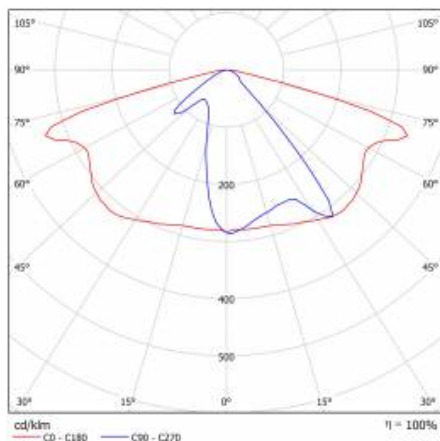

PODROBNÁ PRODUKTOVÁ KARTA

TABULKA TECHNICKÝCH PARAMETRŮ

Index:	663079	Montážní verze:	Vrchol, na tyči / Straně, na výložníku
EAN:	5905963663079	Provozní teplota [°C]:	od -20 do +35
Zdroj světla:	LED modul	Nastavení úhlu světla [°]:	-5 až +15 (vrchol); -15 až +5 (strana)
Jmenovitý výkon svítidla [W]:	53	Boční plocha (SCx) [m2]:	0.018
Jmenovité napájecí napětí [V]:	220–240	Typ kabelu:	H07RN-F
Frekvence [Hz]:	50–60	Délka vodiče [m]:	0.70
Světelný tok svítidla [lm]:	7300	Dodatečná ochrana:	10 kV
Světelná účinnost svítidla [lm/W]:	138	Počet kusů na paletě [ks]:	62
Energetická třída:	C	Čistá hmotnost [kg]:	1.900
Třída ochrany:	II	Typ kategorie:	ulice a silnice
Teplota barvy [K]:	5700	Životnost LED L80B20 [h]:	75000
Index podání barev (Ra):	> 80	Typ vyzářování:	symetrický/ulice
SDCM:	≤ 5	Třída ETIM:	EC000062
Účinník:	0.97	Fotobiologická bezpečnost:	riziková skupina 1 (nízké riziko)
Materiál difuzoru:	PC	Přepětová ochrana [kV]:	10
Typ difuzoru:	lentikulární matrice	ULOR:	0%
Barva difuzoru:	průhledný	Optika:	AR1
Materiál karoserie:	PP+FG	Řízení:	ZAPNUTO VYPNUTO
Barva těla:	šedá	Materiál optiky:	PC
Rozměry (V/Š/H/V) [mm]:	640/233/113	Záruka Export [roky]:	5
Instalační rozměry [mm]:	ø60	Certifikát CE:	102/2023
Odolnost proti nárazu:	IK08	Certifikace ENEC:	0324/ENEC/23
Stupeň těsnosti:	IP66	Manuál:	Download PDF

SVĚTELNÁ KŘIVKA