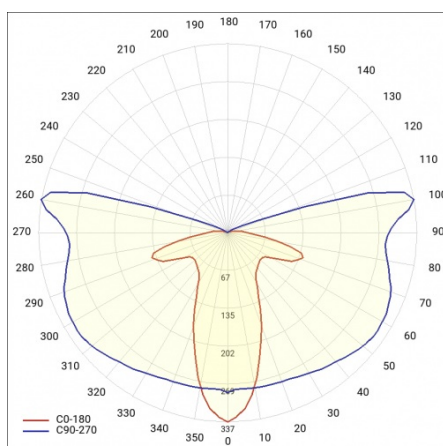

PODROBNÁ PRODUKTOVÁ KARTA

TABULKA TECHNICKÝCH PARAMETRŮ

Index:	663079	Stupeň těsnosti:	IP66
EAN:	5905963663079	Montážní verze:	Vrchol, na tyči / Straně, na výložníku
Jmenovitý výkon svítidla [W]:	53	Provozní teplota [°C]:	od -20 do +35
Zdroj světla:	LED modul	Nastavení úhlu sklonu [°]:	-5 až +15 (vrchol); -15 až +5 (strana)
Teplota barvy [K]:	5700	Boční plocha (SCx) [m2].:	0.018
Světelný tok svítidla [lm]:	7300	Typ kabelu:	H07RN-F
Jmenovité napájecí napětí [V]:	220–240	Délka vodiče [m]:	0.70
Frekvence [Hz]:	50–60	Dodatečná ochrana:	10 kV
Světelná účinnost svítidla [lm/W]:	138	Počet kusů na paletě [ks]:	62
Optika:	AR1	Čistá hmotnost [kg]:	1.900
Energetická třída:	C	Typ kategorie:	ulice a silnice
Třída ochrany:	II	Životnost LED L80B20 [h]:	75000
Index podání barev (Ra):	> 80	Typ vyzářování:	symetrický/ulice
SDCM:	≤ 5	Třída ETIM:	EC000062
Účinník:	0.97	Fotobiologická bezpečnost:	riziková skupina 1 (nízké riziko)
Materiál difuzoru:	PC	Přepětová ochrana [kV].:	10
Typ difuzoru:	lentikulární matrice	ULOR:	0%
Barva difuzoru:	průhledný	Řízení:	ZAPNUTO VYPNUTO
Materiál karoserie:	PP+FG	Materiál optiky:	PC
Barva těla:	šedá	Záruka Export [roky]:	5
Rozměry (V/Š/H/V) [mm]:	640/233/113	Certifikát CE:	102/2023
Instalační rozměry [mm]:	ø60	Certifikace ENEC:	0324/ENEC/23
Odolnost proti nárazu:	IK08	Manuál:	Download PDF
		Plik LDT:	Download

SVĚTELNÁ KŘIVKA