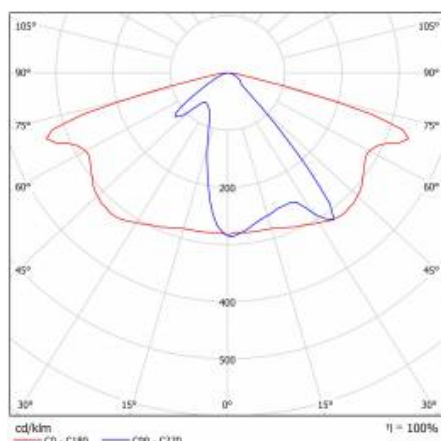

PODROBNÁ PRODUKTOVÁ KARTA

TABULKA TECHNICKÝCH PARAMETRŮ

Index:	663079	Montážní verze:	Vrchol, na tyči / Straně, na výložníku
EAN:	5905963663079	Provozní teplota [°C]:	od -20 do +35
Zdroj světla:	LED modul	Nastavení úhlu sklonu [°]:	-5 až +15 (vrchol); -15 až +5 (strana)
Jmenovitý výkon svítidla [W]:	53	Boční plocha (SCx) [m2]:	0.018
Jmenovité napájecí napětí [V]:	220–240	Typ kabelu:	H07RN-F
Frekvence [Hz]:	50–60	Délka vodiče [m]:	0.70
Světelný tok svítidla [lm]:	7300	Dodatečná ochrana:	10 kV
Světelná účinnost svítidla [lm/W]:	138	Počet kusů na paletě [ks]:	62
Energetická třída:	C	Čistá hmotnost [kg]:	1.900
Třída ochrany:	II	Typ kategorie:	ulice a silnice
Teplota barvy [K]:	5700	Životnost LED L80B20 [h]:	75000
Index podání barev (Ra):	> 80	Typ vyzářování:	symetrický/ulice
SDCM:	≤ 5	Třída ETIM:	EC000062
Účinník:	0.97	Fotobiologická bezpečnost:	riziková skupina 1 (nízké riziko)
Materiál difuzoru:	PC	Přepětová ochrana [kV]:	10
Typ difuzoru:	lentikulární matrice	ULOR:	0%
Barva difuzoru:	průhledný	Optika:	AR1
Materiál karoserie:	PP+FG	Řízení:	ZAPNUTO VYPNUTO
Barva těla:	šedá	Materiál optiky:	PC
Rozměry (V/Š/H/V) [mm]:	640/233/113	Záruka Export [roky]:	5
Instalační rozměry [mm]:	ø60	Certifikát CE:	102/2023
Odolnost proti nárazu:	IK08	Certifikace ENEC:	0324/ENEC/23
Stupeň těsnosti:	IP66	Manuál:	Download PDF

SVĚTELNÁ KŘIVKA