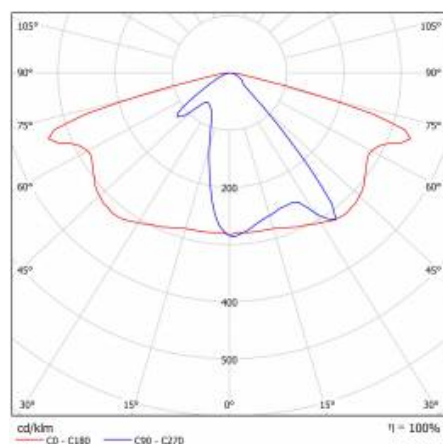

PODROBNÁ PRODUKTOVÁ KARTA

TABULKA TECHNICKÝCH PARAMETRŮ

Index:	663017	Montážní verze:	Vrchol, na tyči / Straně, na výložníku
EAN:	5905963663017	Provozní teplota [°C]:	od -20 do +35
Zdroj světla:	LED modul	Nastavení úhlu sklonu [°]:	-5 až +15 (vrchol); -15 až +5 (strana)
Jmenovitý výkon svítidla [W]:	53	Boční plocha (SCx) [m2]:	0.018
Jmenovité napájecí napětí [V]:	220–240	Typ kabelu:	H07RN-F
Frekvence [Hz]:	50–60	Délka vodiče [m]:	0.70
Světelný tok svítidla [lm]:	7300	Dodatečná ochrana:	10 kV
Světelná účinnost svítidla [lm/W]:	138	Počet kusů na paletě [ks]:	62
Energetická třída:	C	Čistá hmotnost [kg]:	1.900
Třída ochrany:	II	Typ kategorie:	ulice a silnice
Teplota barvy [K]:	4000	Životnost LED L80B20 [h]:	75000
Index podání barev (Ra):	> 80	Typ vyzářování:	symetrický/ulice
SDCM:	≤ 5	Třída ETIM:	EC000062
Účinník:	0.97	Fotobiologická bezpečnost:	riziková skupina 1 (nízké riziko)
Materiál difuzoru:	PC	Přepětová ochrana [kV]:	10
Typ difuzoru:	lentikulární matrice	ULOR:	0%
Barva difuzoru:	průhledný	Optika:	AR1
Materiál karoserie:	PP+FG	Řízení:	ZAPNUTO VYPNUTO
Barva těla:	šedá	Materiál optiky:	PC
Rozměry (V/Š/H/V) [mm]:	640/233/113	Záruka Export [roky]:	5
Instalační rozměry [mm]:	ø60	Certifikát CE:	102/2023
Odolnost proti nárazu:	IK08	Certifikace ENEC:	0324/ENEC/23
Stupeň těsnosti:	IP66	Manuál:	Download PDF

SVĚTELNÁ KŘIVKA