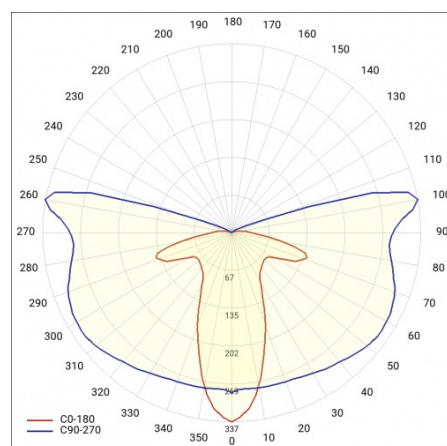

PODROBNÁ PRODUKTOVÁ KARTA

TABULKA TECHNICKÝCH PARAMETRŮ

Index:	663017	Stupeň těsnosti:	IP66
EAN:	5905963663017	Montážní verze:	Vrchol, na tyči / Straně, na výložníku
Jmenovitý výkon svítidla [W]:	53	Provozní teplota [°C]:	od -20 do +35
Zdroj světla:	LED modul	Nastavení úhlu sklonu [°]:	-5 až +15 (vrchol); -15 až +5 (strana)
Teplota barvy [K]:	4000	Boční plocha (SCx) [m2].:	0.018
Světelný tok svítidla [lm]:	7300	Typ kabelu:	H07RN-F
Jmenovité napájecí napětí [V]:	220–240	Délka vodiče [m]:	0.70
Frekvence [Hz]:	50–60	Dodatečná ochrana:	10 kV
Světelná účinnost svítidla [lm/W]:	138	Počet kusů na paletě [ks]:	62
Optika:	AR1	Čistá hmotnost [kg]:	1.900
Energetická třída:	C	Typ kategorie:	ulice a silnice
Třída ochrany:	II	Životnost LED L80B20 [h]:	75000
Index podání barev (Ra):	> 80	Typ vyzářování:	symetrický/ulice
SDCM:	≤ 5	Třída ETIM:	EC000062
Účinník:	0.97	Fotobiologická bezpečnost:	riziková skupina 1 (nízké riziko)
Materiál difuzoru:	PC	Přepětová ochrana [kV].:	10
Typ difuzoru:	lentikulární matrice	ULOR:	0%
Barva difuzoru:	průhledný	Řízení:	ZAPNUTO VYPNUTO
Materiál karosérie:	PP+FG	Materiál optiky:	PC
Barva těla:	šedá	Záruka Export [roky]:	5
Rozměry (V/Š/H/V) [mm]:	640/233/113	Certifikát CE:	102/2023
Instalační rozměry [mm]:	ø60	Certifikace ENEC:	0324/ENEC/23
Odolnost proti nárazu:	IK08	Manuál:	Download PDF
		Plik LDT:	Download

SVĚTELNÁ KŘIVKA