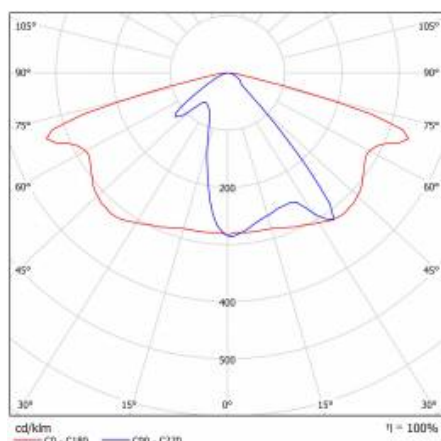

PODROBNÁ PRODUKTOVÁ KARTA

TABULKA TECHNICKÝCH PARAMETRŮ

Index:	663017	Montážní verze:	Vrchol, na tyči / Straně, na výložníku
EAN:	5905963663017	Provozní teplota [°C]:	od -20 do +35
Zdroj světla:	LED modul	Nastavení úhlu světla [°]:	-5 až +15 (vrchol); -15 až +5 (strana)
Jmenovitý výkon svítidla [W]:	53	Boční plocha (SCx) [m2]:	0.018
Jmenovité napájecí napětí [V]:	220–240	Typ kabelu:	H07RN-F
Frekvence [Hz]:	50–60	Délka vodiče [m]:	0.70
Světelný tok svítidla [lm]:	7300	Dodatečná ochrana:	10 kV
Světelná účinnost svítidla [lm/W]:	138	Počet kusů na paletě [ks]:	62
Energetická třída:	C	Čistá hmotnost [kg]:	1.900
Třída ochrany:	II	Typ kategorie:	ulice a silnice
Teplota barvy [K]:	4000	Životnost LED L80B20 [h]:	75000
Index podání barev (Ra):	> 80	Typ vyzářování:	symetrický/ulice
SDCM:	≤ 5	Třída ETIM:	EC000062
Účinník:	0.97	Fotobiologická bezpečnost:	riziková skupina 1 (nízké riziko)
Materiál difuzoru:	PC	Přepětová ochrana [kV]:	10
Typ difuzoru:	lentikulární matrice	ULOR:	0%
Barva difuzoru:	průhledný	Optika:	AR1
Materiál karoserie:	PP+FG	Řízení:	ZAPNUTO VYPNUTO
Barva těla:	šedá	Materiál optiky:	PC
Rozměry (V/Š/H/V) [mm]:	640/233/113	Záruka Export [roky]:	5
Instalační rozměry [mm]:	ø60	Certifikát CE:	102/2023
Odolnost proti nárazu:	IK08	Certifikace ENEC:	0324/ENEC/23
Stupeň těsnosti:	IP66	Manuál:	Download PDF

SVĚTELNÁ KŘIVKA