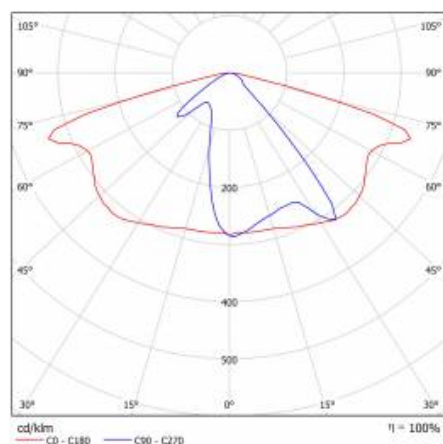

ASTRA LED VD 6100LM 840 AR1 IP66 II TŘÍDA DRÁT 0,7M ZÁSTRČKA/GN SP10KV (52W)

PODROBNÁ PRODUKTOVÁ KARTA

TABULKA TECHNICKÝCH PARAMETRŮ

Index:	663208	Montážní verze:	Vrchol, na tyči / Straně, na výložníku
EAN:	5905963663208	Provozní teplota [°C]:	od -40 do +35
Zdroj světla:	LED modul	Nastavení úhlu sklonu [°]:	-5 až +15 (vrchol); -15 až +5 (strana)
Jmenovitý výkon svítidla [W]:	52	Boční plocha (SCx) [m2]:	0.018
Jmenovité napájecí napětí [V]:	220–240	Typ kabelu:	H07RN-F
Frekvence [Hz]:	50–60	Délka vodiče [m]:	0.70
Světelný tok svítidla [lm]:	6100	Dodatečná ochrana:	10 kV
Světelná účinnost svítidla [lm/W]:	117	Počet kusů na paletě [ks]:	62
Energetická třída:	D	Čistá hmotnost [kg]:	1.830
Třída ochrany:	II	Typ kategorie:	ulice a silnice
Teplota barvy [K]:	4000	Životnost LED L80B20 [h]:	45000
Index podání barev (Ra):	> 80	Typ vyzářování:	symetrický/ulice
SDCM:	≤ 5	Třída ETIM:	EC000062
Účinník:	0.99	Fotobiologická bezpečnost:	riziková skupina 1 (nízké riziko)
Materiál difuzoru:	PC	Přepětová ochrana [kV]:	10
Typ difuzoru:	lentikulární matrice	ULOR:	0%
Barva difuzoru:	průhledný	Optika:	AR1
Materiál karoserie:	PP+FG	Řízení:	ZAPNUTO VYPNUTO
Barva těla:	šedá	Materiál optiky:	PC
Rozměry (V/Š/H/V) [mm]:	640/233/113	Záruka Export [roky]:	5
Instalační rozměry [mm]:	ø60	Certifikát CE:	52/2023
Odolnost proti nárazu:	IK08	Certifikace ENEC:	
Stupeň těsnosti:	IP66	Manuál:	Download PDF

SVĚTELNÁ KŘIVKA