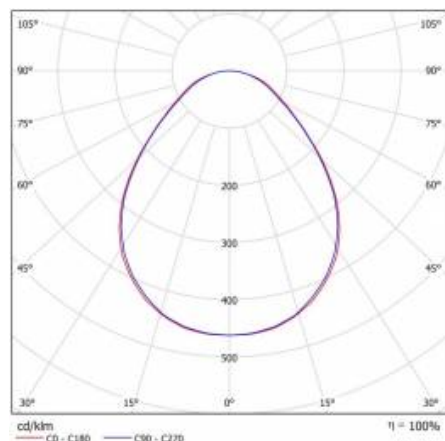

COMPACT SOLID LED 8100LM PRM I KL. IP44/ IP20

620X620 840 (60W)

PODROBNÁ PRODUKTOVÁ KARTA

TABULKA TECHNICKÝCH PARAMETRŮ

Index:	009754
Zdroj světla:	LED modul
Nominální výkon [W]:	60
Jmenovité napájecí napětí [V]:	220-240
Frekvence [Hz]:	50-60
Světelný tok svítidla [lm]:	8100
Světelná účinnost svítidla [lm/W]:	125
Energetická třída:	A+
Třída ochrany:	I
Teplota barvy [K]:	4000
Index podání barev (Ra) >:	80
SDCM:	3
Účinnost:	0.98
Životnost LED L70B50 [h]:	115000
Materiál difuzoru:	PC
Typ difuzoru:	PRM
Materiál karoserie:	ABS + ocelový plech s práškovým nástřikem

Barva těla:	bílý
Rozměry (V/Š/H/V) [mm]:	71/620/620
Instalační rozměry [mm]:	500x300
Odolnost proti nárazu:	IK07
Stupeň těsnosti:	IP20
Montážní verze:	povrchová montáž
Provozní teplota [°C]:	od -20 do +35
Čistá hmotnost [kg]:	4.200
Typ kategorie:	Kazetová svítidla
Jmenovitý výkon svítidla Omin [W]:	65
Fotobiologická bezpečnost:	RG0 - skupina bez rizika
Certifikát CE:	363/2023
Environmentální deklarace (EPD):	944/2026
Manuál:	Download PDF
Certifikáty ISO:	9001:2015, 14001:2015, 45001:2018, 50001:2018
Plík LDT:	Download

SVĚTELNÁ KŘIVKA