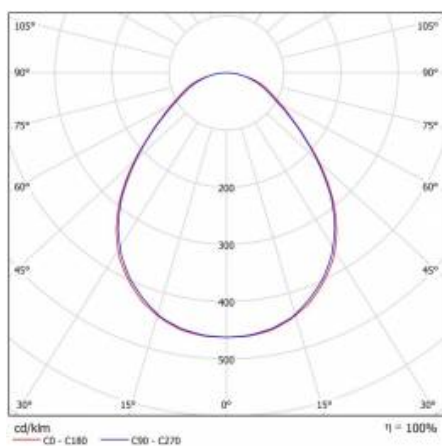

COMPACT SOLID LED 8100LM PRM I KL. IP44/ IP20

620X620 840 (60W)

PODROBNÁ PRODUKTOVÁ KARTA

TABULKA TECHNICKÝCH PARAMETRŮ

Index:	009754	Materiál karoserie:	ABS + ocelový plech s práškovým nástřikem
Zdroj světla:	LED modul	Barva těla:	bílý
Nominální výkon [W]:	60	Rozměry (V/Š/H/V) [mm]:	71/620/620
Jmenovité napájecí napětí [V]:	220-240	Instalační rozměry [mm]:	500x300
Frekvence [Hz]:	50-60	Odolnost proti nárazu:	IK07
Světelný tok svítidla [lm]:	8100	Stupeň těsnosti:	IP20
Světelná účinnost svítidla [lm/W]:	125	Montážní verze:	povrchová montáž
Energetická třída:	A+	Provozní teplota [°C]:	od -20 do +35
Třída ochrany:	I	Čistá hmotnost [kg]:	4.200
Teplota barvy [K]:	4000	Záruka [roky]:	5
Index podání barev (Ra):	>80	Typ kategorie:	rastry
SDCM:	≤ 3	Jmenovitý výkon svítidla Omin [W]:	65
Účinnost:	0.98	Fotobiologická bezpečnost:	riziková skupina 1 (nízké riziko)
Životnost LED L70B50 [h]:	115000	Manuál:	Download PDF
Materiál difuzoru:	PC	Certifikát CE:	363/2023
Typ difuzoru:	PRM		

SVĚTELNÁ KŘIVKA