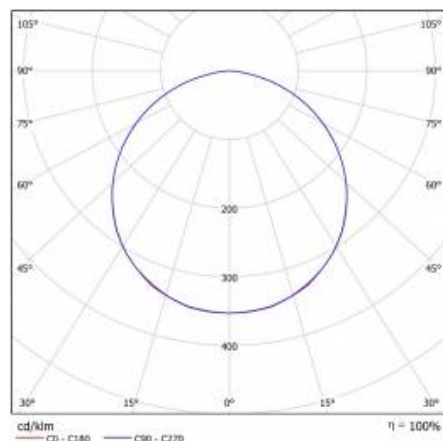

COMPACT SOLID LED 6750LM PLX I KL. IP44/ IP20 620X620 840 (60W)

PODROBNÁ PRODUKTOVÁ KARTA

TABULKA TECHNICKÝCH PARAMETRŮ

Index:	009747
Zdroj světla:	LED modul
Nominální výkon [W]:	60
Jmenovité napájecí napětí [V]:	220-240
Frekvence [Hz]:	50-60
Světelný tok svítidla [lm]:	6750
Světelná účinnost svítidla [lm/W]:	104
Energetická třída:	A+
Třída ochrany:	I
Teplota barvy [K]:	4000
Index podání barev (Ra) >:	80
SDCM:	3
Účinnost:	0.98
Životnost LED L70B50 [h]:	115000
Materiál difuzoru:	PC
Typ difuzoru:	OPÁL
Materiál karoserie:	ABS + ocelový plech s práškovým nástřikem

Barva těla:	bílý
Rozměry (V/Š/H/V) [mm]:	71/620/620
Instalační rozměry [mm]:	500x300
Odolnost proti nárazu:	IK07
Stupeň těsnosti:	IP20
Montážní verze:	povrchová montáž
Provozní teplota [°C]:	od -20 do +35
Čistá hmotnost [kg]:	4.200
Typ kategorie:	Kazetová svítidla
Jmenovitý výkon svítidla Omin [W]:	65
Fotobiologická bezpečnost:	RG0 - skupina bez rizika
Certifikát CE:	363/2023
Environmentální deklarace (EPD):	944/2026
Manuál:	Download PDF
Certifikáty ISO:	9001:2015, 14001:2015, 45001:2018, 50001:2018
Plik LDT:	Download

SVĚTELNÁ KŘIVKA