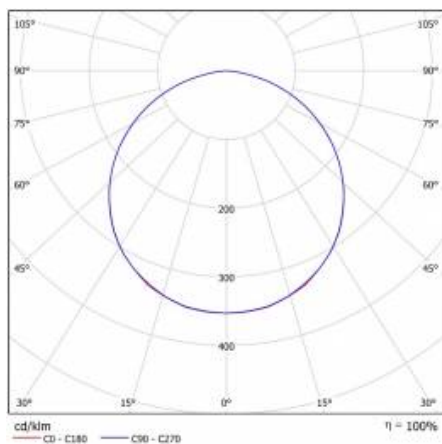

COMPACT SOLID LED 6750LM PLX I KL. IP44/ IP20 620X620 840 (60W)

PODROBNÁ PRODUKTOVÁ KARTA

TABULKA TECHNICKÝCH PARAMETRŮ

Index:	009747	Materiál karoserie:	ABS + ocelový plech s práškovým nástřikem
Zdroj světla:	LED modul	Barva těla:	bílý
Nominální výkon [W]:	60	Rozměry (V/Š/H/V) [mm]:	71/620/620
Jmenovité napájecí napětí [V]:	220-240	Instalační rozměry [mm]:	500x300
Frekvence [Hz]:	50-60	Odolnost proti nárazu:	IK07
Světelný tok svítidla [lm]:	6750	Stupeň těsnosti:	IP20
Světelná účinnost svítidla [lm/W]:	104	Montážní verze:	povrchová montáž
Energetická třída:	A+	Provozní teplota [°C]:	od -20 do +35
Třída ochrany:	I	Čistá hmotnost [kg]:	4.200
Teplota barvy [K]:	4000	Záruka [roky]:	5
Index podání barev (Ra):	>80	Typ kategorie:	rastry
SDCM:	≤ 3	Jmenovitý výkon svítidla Omin [W]:	65
Účinnost:	0.98	Fotobiologická bezpečnost:	riziková skupina 1 (nízké riziko)
Životnost LED L70B50 [h]:	115000	Manuál:	Download PDF
Materiál difuzoru:	PC	Certifikát CE:	363/2023
Typ difuzoru:	OPÁL		

SVĚTELNÁ KŘIVKA