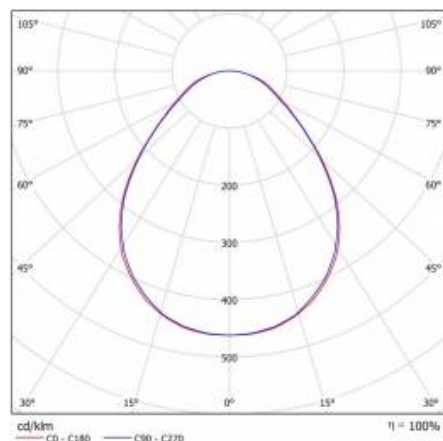

COMPACT SOLID LED 5750LM PRM II KL. IP44/ IP20

620X620 840 (42W)

PODROBNÁ PRODUKTOVÁ KARTA

TABULKA TECHNICKÝCH PARAMETRŮ

Index:	009716
Zdroj světla:	LED modul
Nominální výkon [W]:	42
Jmenovité napájecí napětí [V]:	220-240
Frekvence [Hz]:	50-60
Světelný tok svítidla [lm]:	5750
Světelná účinnost svítidla [lm/W]:	134
Energetická třída:	A++
Třída ochrany:	II
Teplota barvy [K]:	4000
Index podání barev (Ra) >:	80
SDCM:	3
Účinnost:	0.95
Životnost LED L70B50 [h]:	125000
Materiál difuzoru:	PC
Typ difuzoru:	PRM
Materiál karoserie:	ABS + ocelový plech s práškovým nástřikem

Barva těla:	bílý
Rozměry (V/Š/H/V) [mm]:	71/620/620
Instalační rozměry [mm]:	500x300
Odolnost proti nárazu:	IK07
Stupeň těsnosti:	IP20
Montážní verze:	povrchová montáž
Provozní teplota [°C]:	od -20 do +35
Čistá hmotnost [kg]:	4.200
Typ kategorie:	Kazetová svítidla
Jmenovitý výkon svítidla Omin [W]:	43
Fotobiologická bezpečnost:	RG0 - skupina bez rizika
Certifikát CE:	363/2023
Environmentální deklarace (EPD):	944/2026
Manuál:	Download PDF
Certifikáty ISO:	9001:2015, 14001:2015, 45001:2018, 50001:2018
Plik LDT:	Download

SVĚTELNÁ KŘIVKA