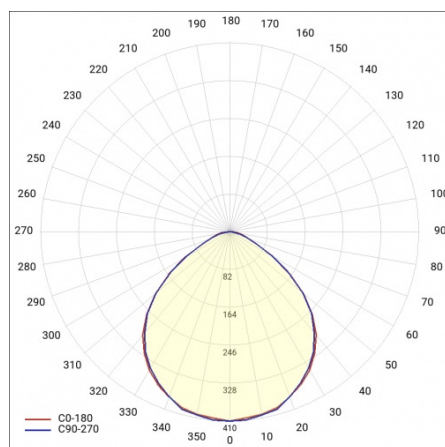

COMPACT SOLID LED 5750LM PRM II KL. IP44/ IP20

620X620 840 (42W)

PODROBNÁ PRODUKTOVÁ KARTA

TABULKA TECHNICKÝCH PARAMETRŮ

Nominální výkon [W]:	42	Materiál karoserie:	ABS + ocelový plech s práškovým nástřikem
Index:	009716	Barva těla:	bílý
Teplota barvy [K]:	4000	Rozměry (V/Š/H/V) [mm]:	71/620/620
Zdroj světla:	LED modul	Instalační rozměry [mm]:	500x300
Světelný tok svítidla [lm]:	5750	Odolnost proti nárazu:	IK07
Typ difuzoru:	PRM	Stupeň těsnosti:	IP20
Jmenovité napájecí napětí [V]:	220-240	Montážní verze:	povrchová montáž
Třída ochrany:	II	Provozní teplota [°C]:	od -20 do +35
Frekvence [Hz]:	50-60	Čistá hmotnost [kg]:	4.200
Světelná účinnost svítidla [lm/W]:	134	Záruka [roky]:	5
Energetická třída:	A++	Typ kategorie:	rastry
Index podání barev (Ra):	>80	Jmenovitý výkon svítidla Omin [W]:	43
SDCM:	≤ 3	Fotobiologická bezpečnost:	riziková skupina 1 (nízké riziko)
Účinnost:	0.95	Manuál:	Download PDF
Životnost LED L70B50 [h]:	125000	Certifikát CE:	363/2023
Materiál difuzoru:	PC	Plík LDT:	Download

SVĚTELNÁ KŘIVKA