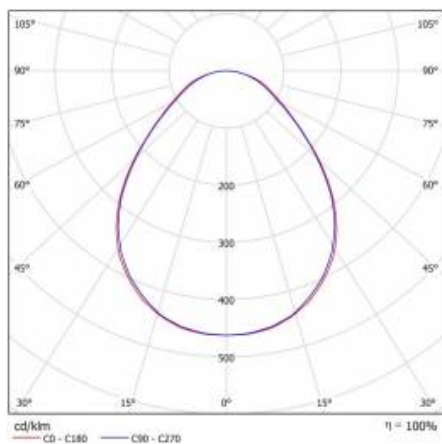

COMPACT SOLID LED 5750LM PRM II KL. IP44/ IP20

620X620 840 (42W)

PODROBNÁ PRODUKTOVÁ KARTA

TABULKA TECHNICKÝCH PARAMETRŮ

Index:	009716	Materiál karoserie:	ABS + ocelový plech s práškovým nástřikem
Zdroj světla:	LED modul	Barva těla:	bílý
Nominální výkon [W]:	42	Rozměry (V/Š/H/V) [mm]:	71/620/620
Jmenovité napájecí napětí [V]:	220-240	Instalační rozměry [mm]:	500x300
Frekvence [Hz]:	50-60	Odolnost proti nárazu:	IK07
Světelný tok svítidla [lm]:	5750	Stupeň těsnosti:	IP20
Světelná účinnost svítidla [lm/W]:	134	Montážní verze:	povrchová montáž
Energetická třída:	A++	Provozní teplota [°C]:	od -20 do +35
Třída ochrany:	II	Čistá hmotnost [kg]:	4.200
Teplota barvy [K]:	4000	Záruka [roky]:	5
Index podání barev (Ra):	>80	Typ kategorie:	rastry
SDCM:	≤ 3	Jmenovitý výkon svítidla Omin [W]:	43
Účinnost:	0.95	Fotobiologická bezpečnost:	riziková skupina 1 (nízké riziko)
Životnost LED L70B50 [h]:	125000	Manuál:	Download PDF
Materiál difuzoru:	PC	Certifikát CE:	363/2023
Typ difuzoru:	PRM		

SVĚTELNÁ KŘIVKA