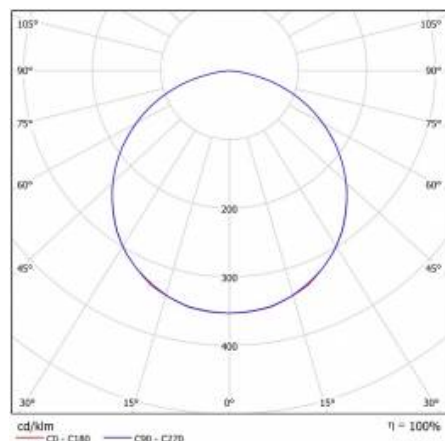

COMPACT SOLID LED 5450LM PLX II KL. IP44/ IP20

620X620 840 (52W)

PODROBNÁ PRODUKTOVÁ KARTA

TABULKA TECHNICKÝCH PARAMETRŮ

Index:	009723
Zdroj světla:	LED modul
Nominální výkon [W]:	52
Jmenovité napájecí napětí [V]:	220-240
Frekvence [Hz]:	50-60
Světelný tok svítidla [lm]:	5450
Světelná účinnost svítidla [lm/W]:	103
Energetická třída:	A+
Třída ochrany:	II
Teplota barvy [K]:	4000
Index podání barev (Ra) >:	80
SDCM:	3
Účinnost:	0.95
Životnost LED L70B50 [h]:	115000
Materiál difuzoru:	PC
Typ difuzoru:	OPÁL
Materiál karoserie:	ABS + ocelový plech s práškovým nástřikem

Barva těla:	bílý
Rozměry (V/Š/H/V) [mm]:	71/620/620
Instalační rozměry [mm]:	500x300
Odolnost proti nárazu:	IK07
Stupeň těsnosti:	IP20
Montážní verze:	povrchová montáž
Provozní teplota [°C]:	od -20 do +35
Čistá hmotnost [kg]:	4.200
Typ kategorie:	Kazetová svítidla
Jmenovitý výkon svítidla Omin [W]:	53
Fotobiologická bezpečnost:	RG0 - skupina bez rizika
Certifikát CE:	363/2023
Environmentální deklarace (EPD):	944/2026
Manuál:	Download PDF
Certifikáty ISO:	9001:2015, 14001:2015, 45001:2018, 50001:2018
Plík LDT:	Download

SVĚTELNÁ KŘIVKA