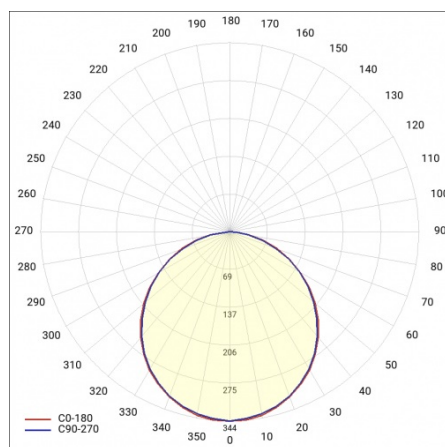

COMPACT SOLID LED 5450LM PLX II KL. IP44/ IP20

620X620 840 (52W)

PODROBNÁ PRODUKTOVÁ KARTA

TABULKA TECHNICKÝCH PARAMETRŮ

Nominální výkon [W]:	52	Materiál karoserie:	ABS + ocelový plech s práškovým nástřikem
Index:	009723	Barva těla:	bílý
Teplota barvy [K]:	4000	Rozměry (V/Š/H/V) [mm]:	71/620/620
Zdroj světla:	LED modul	Instalační rozměry [mm]:	500x300
Světelný tok svítidla [lm]:	5450	Odolnost proti nárazu:	IK07
Typ difuzoru:	OPÁL	Stupeň těsnosti:	IP20
Jmenovité napájecí napětí [V]:	220-240	Montážní verze:	povrchová montáž
Třída ochrany:	II	Provozní teplota [°C]:	od -20 do +35
Frekvence [Hz]:	50-60	Čistá hmotnost [kg]:	4.200
Světelná účinnost svítidla [lm/W]:	103	Záruka [roky]:	5
Energetická třída:	A+	Typ kategorie:	rastry
Index podání barev (Ra):	>80	Jmenovitý výkon svítidla Omin [W]:	53
SDCM:	≤ 3	Fotobiologická bezpečnost:	riziková skupina 1 (nízké riziko)
Účinnost:	0.95	Manuál:	Download PDF
Životnost LED L70B50 [h]:	115000	Certifikát CE:	363/2023
Materiál difuzoru:	PC	Plík LDT:	Download

SVĚTELNÁ KŘIVKA