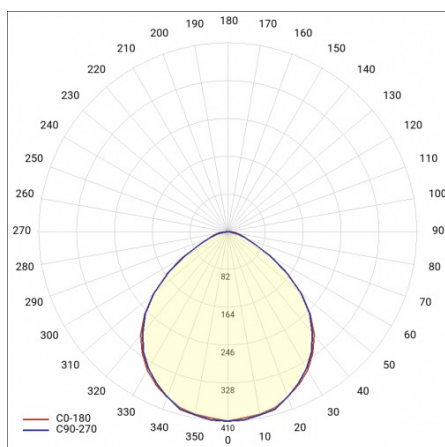

COMPACT SOLID LED 5350LM PRM II KL. IP44/ IP20

620X620 830 (42W)

PODROBNÁ PRODUKTOVÁ KARTA

TABULKA TECHNICKÝCH PARAMETRŮ

Nominální výkon [W]:	42	Materiál karoserie:	ABS + ocelový plech s práškovým nástřikem
Index:	009709	Barva těla:	bílý
Teplota barvy [K]:	3000	Rozměry (V/Š/H/V) [mm]:	71/620/620
Zdroj světla:	LED modul	Instalační rozměry [mm]:	500x300
Světelný tok svítidla [lm]:	5350	Odolnost proti nárazu:	IK07
Typ difuzoru:	PRM	Stupeň těsnosti:	IP20
Jmenovité napájecí napětí [V]:	220-240	Montážní verze:	povrchová montáž
Třída ochrany:	II	Provozní teplota [°C]:	od -20 do +35
Frekvence [Hz]:	50-60	Čistá hmotnost [kg]:	4.200
Světelná účinnost svítidla [lm/W]:	124	Záruka [roky]:	5
Energetická třída:	A+	Typ kategorie:	rastry
Index podání barev (Ra):	>80	Jmenovitý výkon svítidla Omin [W]:	43
SDCM:	≤ 3	Fotobiologická bezpečnost:	riziková skupina 1 (nízké riziko)
Účinek:	0.95	Manuál:	Download PDF
Životnost LED L70B50 [h]:	125000	Certifikát CE:	363/2023
Materiál difuzoru:	PC	Plík LDT:	Download

SVĚTELNÁ KŘIVKA