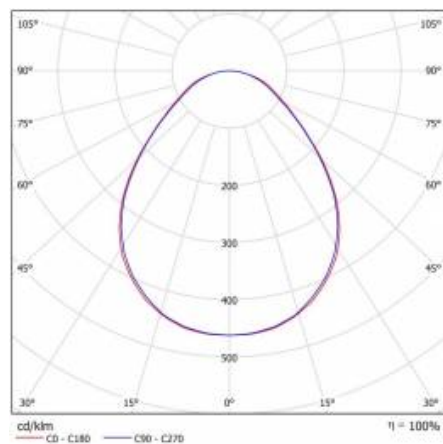

COMPACT SOLID LED 5350LM PRM II KL. IP44/ IP20

620X620 830 (42W)

PODROBNÁ PRODUKTOVÁ KARTA

TABULKA TECHNICKÝCH PARAMETRŮ

Index:	009709
Zdroj světla:	LED modul
Nominální výkon [W]:	42
Jmenovité napájecí napětí [V]:	220-240
Frekvence [Hz]:	50-60
Světelný tok svítidla [lm]:	5350
Světelná účinnost svítidla [lm/W]:	124
Energetická třída:	A+
Třída ochrany:	II
Teplota barvy [K]:	3000
Index podání barev (Ra) >:	80
SDCM:	3
Účinnost:	0.95
Životnost LED L70B50 [h]:	125000
Materiál difuzoru:	PC
Typ difuzoru:	PRM
Materiál karoserie:	ABS + ocelový plech s práškovým nástřikem

Barva těla:	bílý
Rozměry (V/Š/H/V) [mm]:	71/620/620
Instalační rozměry [mm]:	500x300
Odolnost proti nárazu:	IK07
Stupeň těsnosti:	IP20
Montážní verze:	povrchová montáž
Provozní teplota [°C]:	od -20 do +35
Čistá hmotnost [kg]:	4.200
Typ kategorie:	Kazetová svítidla
Jmenovitý výkon svítidla Omin [W]:	43
Fotobiologická bezpečnost:	RG0 - skupina bez rizika
Certifikát CE:	363/2023
Environmentální deklarace (EPD):	944/2026
Manuál:	Download PDF
Certifikáty ISO:	9001:2015, 14001:2015, 45001:2018, 50001:2018
Plík LDT:	Download

SVĚTELNÁ KŘIVKA