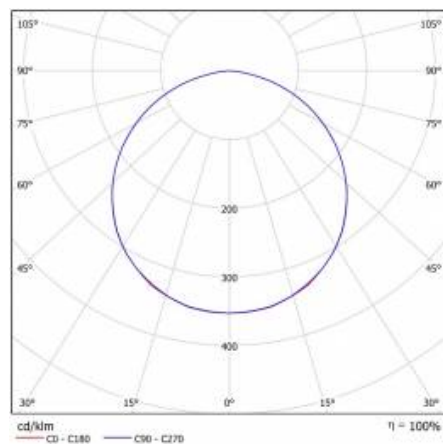

COMPACT SOLID LED 4800LM PLX II KL. IP44/ IP20

620X620 840 (42W)

PODROBNÁ PRODUKTOVÁ KARTA

TABULKA TECHNICKÝCH PARAMETRŮ

Index:	009693	Barva těla:	bílý
Zdroj světla:	LED modul	Rozměry (V/Š/H/V) [mm]:	71/620/620
Nominální výkon [W]:	42	Instalační rozměry [mm]:	500x300
Jmenovité napájecí napětí [V]:	220-240	Odolnost proti nárazu:	IK07
Frekvence [Hz]:	50-60	Stupeň těsnosti:	IP20
Světelný tok svítidla [lm]:	4800	Montážní verze:	povrchová montáž
Světelná účinnost svítidla [lm/W]:	112	Provozní teplota [°C]:	od -20 do +35
Energetická třída:	A+	Čistá hmotnost [kg]:	4.200
Třída ochrany:	II	Typ kategorie:	Kazetová svítidla
Teplota barvy [K]:	4000	Jmenovitý výkon svítidla Omin [W]:	43
Index podání barev (Ra) >:	80	Fotobiologická bezpečnost:	RG0 - skupina bez rizika
SDCM:	3	Certifikát CE:	363/2023
Účinnost:	0.95	Environmentální deklarace (EPD):	944/2026
Životnost LED L70B50 [h]:	125000	Manuál:	Download PDF
Materiál difuzoru:	PC	Certifikáty ISO:	9001:2015, 14001:2015, 45001:2018, 50001:2018
Typ difuzoru:	OPÁL	Plik LDT:	Download
Materiál karoserie:	ABS + ocelový plech s práškovým nástřikem		

SVĚTELNÁ KŘIVKA