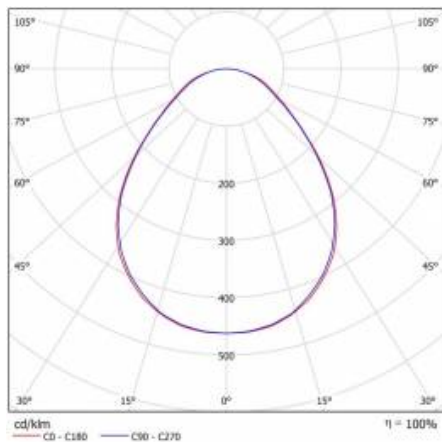

COMPACT SOLID LED 3550LM PRM II KL. IP44/ IP20

620X620 840 (24W)

PODROBNÁ PRODUKTOVÁ KARTA

TABULKA TECHNICKÝCH PARAMETRŮ

Index:	009655	Materiál karoserie:	ABS + ocelový plech s práškovým nástřikem
Zdroj světla:	LED modul	Barva těla:	bílý
Nominální výkon [W]:	24	Rozměry (V/Š/H/V) [mm]:	71/620/620
Jmenovité napájecí napětí [V]:	220-240	Instalační rozměry [mm]:	500x300
Frekvence [Hz]:	50-60	Odolnost proti nárazu:	IK07
Světelný tok svítidla [lm]:	3550	Stupeň těsnosti:	IP20
Světelná účinnost svítidla [lm/W]:	142	Montážní verze:	povrchová montáž
Energetická třída:	A++	Provozní teplota [°C]:	od -20 do +35
Třída ochrany:	II	Čistá hmotnost [kg]:	4.200
Teplota barvy [K]:	4000	Záruka [roky]:	5
Index podání barev (Ra):	>80	Typ kategorie:	rastry
SDCM:	≤ 3	Jmenovitý výkon svítidla Omin [W]:	25
Účinnost:	0.95	UGR (4H8H):	< 19
Životnost LED L70B50 [h]:	132000	Fotobiologická bezpečnost:	riziková skupina 1 (nízké riziko)
Materiál difuzoru:	PC	Manuál:	Download PDF
Typ difuzoru:	PRM	Certifikát CE:	363/2023

SVĚTELNÁ KŘIVKA