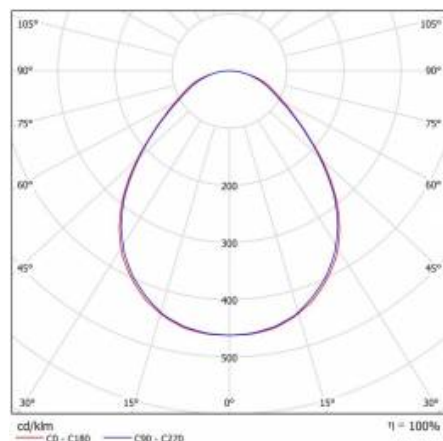

COMPACT SOLID LED 3550LM PRM II KL. IP44/ IP20

620X620 840 (24W)

PODROBNÁ PRODUKTOVÁ KARTA

TABULKA TECHNICKÝCH PARAMETRŮ

Index:	009655	Barva těla:	bílý
Zdroj světla:	LED modul	Rozměry (V/Š/H/V) [mm]:	71/620/620
Nominální výkon [W]:	24	Instalační rozměry [mm]:	500x300
Jmenovité napájecí napětí [V]:	220-240	Odolnost proti nárazu:	IK07
Frekvence [Hz]:	50-60	Stupeň těsnosti:	IP20
Světelný tok svítidla [lm]:	3550	Montážní verze:	povrchová montáž
Světelná účinnost svítidla [lm/W]:	142	Provozní teplota [°C]:	od -20 do +35
Energetická třída:	A++	Čistá hmotnost [kg]:	4.200
Třída ochrany:	II	Typ kategorie:	Kazetová svítidla
Teplota barvy [K]:	4000	Jmenovitý výkon svítidla O_{min} [W]:	25
Index podání barev (Ra) >:	80	UGR (4H8H):	< 19
SDCM:	3	Fotobiologická bezpečnost:	RG0 - skupina bez rizika
Účinnost:	0.95	Certifikát CE:	363/2023
Životnost LED L70B50 [h]:	132000	Environmentální deklarace (EPD):	944/2026
Materiál difuzoru:	PC	Manuál:	Download PDF
Typ difuzoru:	PRM	Certifikáty ISO:	9001:2015, 14001:2015, 45001:2018, 50001:2018
Materiál karoserie:	ABS + ocelový plech s práškovým nástřikem	Přík LDT:	Download

SVĚTELNÁ KŘIVKA