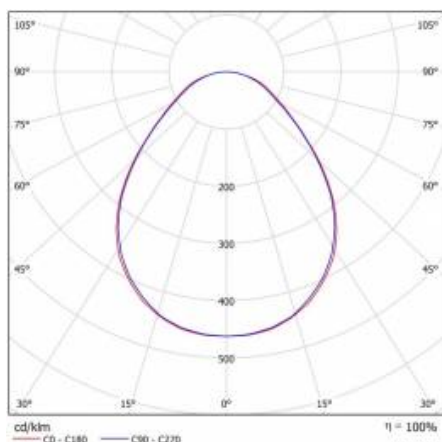

COMPACT SOLID LED 3300LM PRM II KL. IP44/ IP20

620X620 830 (24W)

PODROBNÁ PRODUKTOVÁ KARTA

TABULKA TECHNICKÝCH PARAMETRŮ

Index:	009648	Materiál karoserie:	ABS + ocelový plech s práškovým nástřikem
Zdroj světla:	LED modul	Barva těla:	bílý
Nominální výkon [W]:	24	Rozměry (V/Š/H/V) [mm]:	71/620/620
Jmenovité napájecí napětí [V]:	220-240	Instalační rozměry [mm]:	500x300
Frekvence [Hz]:	50-60	Odolnost proti nárazu:	IK07
Světelný tok svítidla [lm]:	3300	Stupeň těsnosti:	IP20
Světelná účinnost svítidla [lm/W]:	132	Montážní verze:	povrchová montáž
Energetická třída:	A+	Provozní teplota [°C]:	od -20 do +35
Třída ochrany:	II	Čistá hmotnost [kg]:	4.200
Teplota barvy [K]:	3000	Záruka [roky]:	5
Index podání barev (Ra):	>80	Typ kategorie:	rastry
SDCM:	≤ 3	Jmenovitý výkon svítidla Omin [W]:	25
Účinnost:	0.95	UGR (4H8H):	< 19
Životnost LED L70B50 [h]:	132000	Fotobiologická bezpečnost:	riziková skupina 1 (nízké riziko)
Materiál difuzoru:	PC	Manuál:	Download PDF
Typ difuzoru:	PRM	Certifikát CE:	363/2023

SVĚTELNÁ KŘIVKA