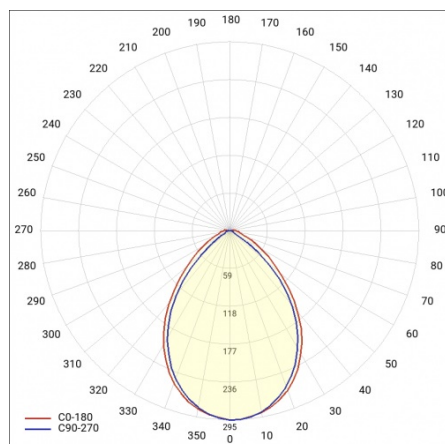

VECTOR 3 LED 601MM RCR 2750LM PRM MAT IP40 840 (24W)

PODROBNÁ PRODUKTOVÁ KARTA

TABULKA TECHNICKÝCH PARAMETRŮ

Nominální výkon [W]:	24	Barva těla:	bílý
Zdroj světla:	LED modul	Instalační rozměry [mm]:	520
Teplota barvy [K]:	4000	Odolnost proti nárazu:	IK07
Světelný tok svítidla [lm]:	2750	Stupeň těsnosti:	IP40
Jmenovitý výkon svítidla [W]:	25.20	Montážní verze:	povrchová montáž
Typ difuzoru:	PRM MAT	Provozní teplota [°C]:	od -20 do +35
Rádiový detektor pohybu:	ano	Čistá hmotnost [kg]:	0.950
Světelná účinnost svítidla [lm/W]:	115	Záruka [roky]:	5
Energetická třída:	E	Index:	661396
Třída ochrany:	I	EAN:	5905963661396
Rozměry (V/Š/H/V) [mm]:	601/61/125	Typ kategorie:	paprsky
Index podání barev (Ra):	>80	Fotobiologická bezpečnost:	riziková skupina 1 (nízké riziko)
SDCM:	≤ 3	Certifikát CE:	310/2023
Účinník:	0.95	Životnost LED L70B50 [h]:	116000
Materiál difuzoru:	PC	Životnost LED L80B20 [h]:	72000
Materiál karoserie:	práškové lakovaný ocelový plech	Životnost LED L90B10 [h] [h]:	35000
		Manuál:	Download PDF
		Atest PZH:	B-BK-60212-0019/20
		Plík LDT:	Download

SVĚTELNÁ KŘIVKA

Datum vytvoření karty: 03 leden 2025

Výrobce si vyhrazuje právo na změny v průběhu zdokonalování výrobku a na konstrukční změny nebo modernizaci prezentovaného výrobku. Svítidlo splňuje požadavky směrnice EU ROHS 2001/65/EU. Produktový list není obchodní nabídkou. *Tolerance parametrů je +/- 10%.

Tento produkt podléhá pravidlům recyklace elektrické a elektronické zařízení

Certifikát CE - č.: 310/2023

Lena Lighting S.A.
ul. Kórnicka 52, 63-000 Środa Wielkopolska
tel. +48 61 28 60 333 (Pn-Pt, 8-16), e-mail: hello@lenalighting.pl, www.lenalighting.pl