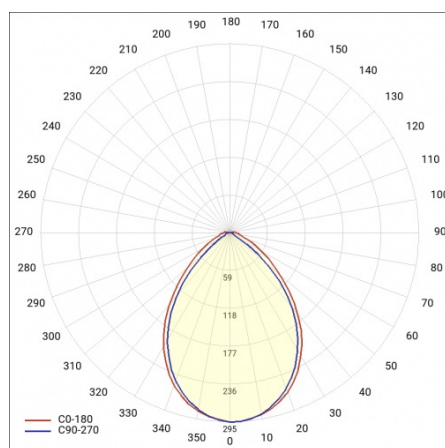

VECTOR 3 LED 1441MM DALI RCR 6900LM PRM MAT IP40 840 (60W) CORRIDOR

PODROBNÁ PRODUKTOVÁ KARTA

TABULKA TECHNICKÝCH PARAMETRŮ

Nominální výkon [W]:	60	Odolnost proti nárazu:	IK07
Zdroj světla:	LED modul	Stupeň těsnosti:	IP40
Teplota barvy [K]:	4000	Montážní verze:	povrchová montáž
Světelný tok svítidla [lm]:	6900	Provozní teplota [°C]:	od -20 do +35
Jmenovitý výkon svítidla [W]:	62.50	Čistá hmotnost [kg]:	2.250
Typ difuzoru:	PRM MAT	Záruka [roky]:	5
Rádiový detektor pohybu:	ano	Index:	661716
Světelná účinnost svítidla [lm/W]:	110	EAN:	5905963661716
DIMM DALI:	ano	Typ kategorie:	paprsky
Energetická třída:	E	Fotobiologická bezpečnost:	riziková skupina 1 (nízké riziko)
Funkce koridor:	ano	Jmenovité napájecí napětí [V]:	220-240
Třída ochrany:	I	Frekvence [Hz]:	50-60
Rozměry (V/Š/H/V) [mm]:	1441/126/60	Rozsah napětí AC [V]:	198 - 264
Index podání barev (Ra):	>80	Rozsah napětí DC[V]:	176-280
SDCM:	≤ 3	Certifikát CE:	310/2023
Účinník:	0.95	Životnost LED L70B50 [h]:	116000
Materiál difuzoru:	PC	Životnost LED L80B20 [h]:	72000
Materiál karoserie:	práškově lakovaný ocelový plech	Životnost LED L90B10 [h]:	35000
Barva těla:	bílý	Manuál:	Download PDF
Instalační rozměry [mm]:	1330	Atest PZH:	B-BK-60212-0019/20
		Přík LDT:	Download

SVĚTELNÁ KŘIVKA

Datum vytvoření karty: 03 leden 2025

Výrobce si vyhrazuje právo na změny v průběhu zdokonalování výrobku a na konstrukční změny nebo modernizaci prezentovaného výrobku. Svítidlo splňuje požadavky směrnice EU ROHS 2001/65/EU. Produktový list není obchodní nabídkou. *Tolerance parametrů je +/- 10%.

Tento produkt podléhá pravidlům recyklace elektrické a elektronické zařízení

Certifikát CE - č.: 310/2023

Lena Lighting S.A.
ul. Kórnicka 52, 63-000 Środa Wielkopolska
tel. +48 61 28 60 333 (Pn-Pt, 8-16), e-mail: hello@lenalighting.pl, www.lenalighting.pl