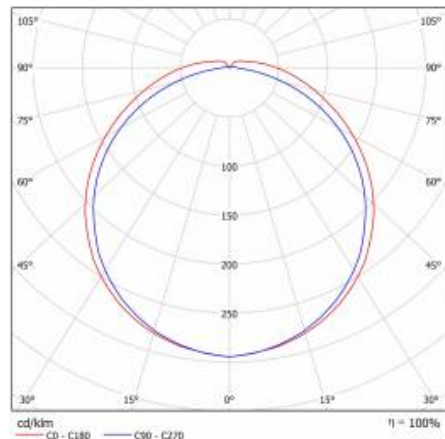

VECTOR 3 LED 1161MM RCR 5700LM PRM MAT IP40 840 (48W)

PODROBNÁ PRODUKTOVÁ KARTA

TABULKA TECHNICKÝCH PARAMETRŮ

Zdroj světla:	LED modul	Odolnost proti nárazu:	IK07
Nominální výkon [W]:	48	Stupeň těsnosti:	IP40
Jmenovitý výkon svítidla [W]:	52.70	Montážní verze:	povrchová montáž
Světelný tok svítidla [lm]:	5700	Provozní teplota [°C]:	od -20 do +35
Světelná účinnost svítidla [lm/W]:	109	Čistá hmotnost [kg]:	1.750
Energetická třída:	E	Záruka [roky]:	5
Třída ochrany:	I	Index:	661433
Teplota barvy [K]:	4000	EAN:	5905963661433
Index podání barev (Ra):	>80	Typ kategorie:	paprsky
SDCM:	≤ 3	Fotobiologická bezpečnost:	riziková skupina 1 (nízké riziko)
Účinek:	0.96	Rádiový detektor pohybu:	ano
Materiál difuzoru:	PC	Certifikát CE:	310/2023
Typ difuzoru:	PRM MAT	Životnost LED L70B50 [h]:	116000
Materiál karoserie:	práškově lakovaný ocelový plech	Životnost LED L80B20 [h]:	72000
Barva těla:	bílý	Životnost LED L90B10 [h] [h]:	35000
Rozměry (V/Š/H/V) [mm]:	1161/61/125	Manuál:	Download PDF
Instalační rozměry [mm]:	1060	Atest PZH:	B-BK-60212-0019/20

SVĚTELNÁ KŘIVKA

Datum vytvoření karty: 06 červenec 2023

Výrobce si vyhrazuje právo na změny v průběhu zdokonalování výrobku a na konstrukční změny nebo modernizaci prezentovaného výrobku. Svítidlo splňuje požadavky směrnice EU ROHS 2001/65/EU. Produktový list není obchodní nabídkou. *Tolerance parametrů je +/- 10%.

Tento produkt podléhá pravidlům recyklace elektrické a elektronické zařízení

Certifikát CE - č.: 310/2023

Lena Lighting S.A.
ul. Kórnicka 52, 63-000 Środa Wielkopolska
tel. +48 61 28 60 333 (Pn-Pt, 8-16), e-mail: hello@lenalighting.pl, www.lenalighting.pl