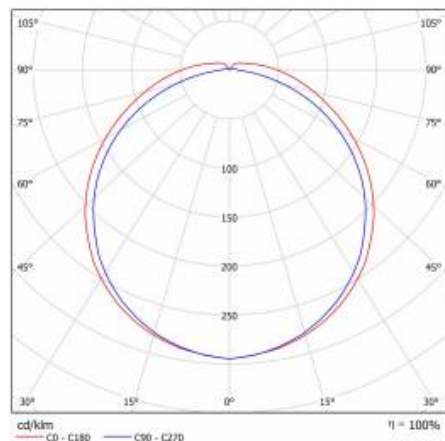

VECTOR 3 LED 1161MM DALI 5700LM PRM MAT IP40 840 (48W)

PODROBNÁ PRODUKTOVÁ KARTA

TABULKA TECHNICKÝCH PARAMETRŮ

Zdroj světla:	LED modul	Montážní verze:	povrchová montáž
Nominální výkon [W]:	48	Provozní teplota [°C]:	od -20 do +35
Jmenovitý výkon svítidla [W]:	52.70	Čistá hmotnost [kg]:	1.800
Světelný tok svítidla [lm]:	5700	Záruka [roky]:	5
Světelná účinnost svítidla [lm/W]:	109	Index:	661556
Energetická třída:	E	EAN:	5905963661556
Třída ochrany:	I	Typ kategorie:	paprskový
Teplota barvy [K]:	4000	Fotobiologická bezpečnost:	riziková skupina 1 (nízké riziko)
Index podání barev (Ra):	>80	Jmenovité napájecí napětí [V]:	220-240
SDCM:	≤ 3	Frekvence [Hz]:	50-60
Účinnost:	0.96	DIMM DALI:	ano
Materiál difuzoru:	PC	Rozsah napětí AC [V]:	198 - 264
Typ difuzoru:	PRM MAT	Rozsah napětí DC[V]:	176-280
Materiál karosérie:	práškově lakovaný ocelový plech	Certifikát CE:	310/2023
Barva těla:	bílý	Životnost LED L70B50 [h]:	116000
Rozměry (V/Š/H/V) [mm]:	1161/61/125	Životnost LED L80B20 [h]:	72000
Instalační rozměry [mm]:	1060	Životnost LED L90B10 [h]:	35000
Odolnost proti nárazu:	IK07	Manuál:	Download PDF
Stupeň těsnosti:	IP40	Atest PZH:	B-BK-60212-0019/20

SVĚTELNÁ KŘIVKA

Datum vytvoření karty: 06 červenec 2023

Výrobce si vyhrazuje právo na změny v průběhu zdokonalování výrobku a na konstrukční změny nebo modernizaci prezentovaného výrobku. Svítidlo splňuje požadavky směrnice EU ROHS 2001/65/EU. Produktový list není obchodní nabídkou. *Tolerance parametrů je +/- 10%.

Tento produkt podléhá pravidlům recyklace elektrické a elektronické zařízení

Certifikát CE - č.: 310/2023

Lena Lighting S.A.
ul. Kórnicka 52, 63-000 Środa Wielkopolska
tel. +48 61 28 60 333 (Pn-Pt, 8-16), e-mail: hello@lenalighting.pl, www.lenalighting.pl