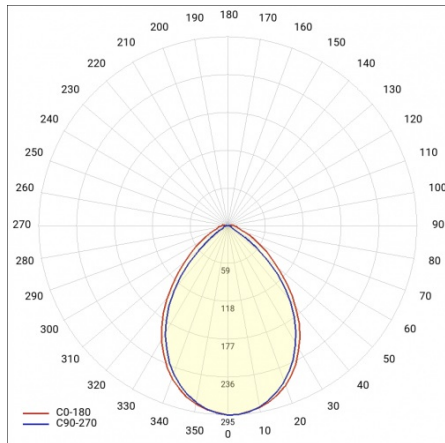

VECTOR 3 LED 601MM 2750LM PRM MAT IP40 840 (24W)

PODROBNÁ PRODUKTOVÁ KARTA

TABULKA TECHNICKÝCH PARAMETRŮ

Nominální výkon [W]:	24	Instalační rozměry [mm]:	520
Zdroj světla:	LED modul	Odolnost proti nárazu:	IK07
Teplota barvy [K]:	4000	Stupeň těsnosti:	IP40
Světelný tok svítidla [lm]:	2750	Montážní verze:	povrchová montáž
Jmenovitý výkon svítidla [W]:	25.20	Provozní teplota [°C]:	od -15 do +35
Typ difuzoru:	PRM MAT	Čistá hmotnost [kg]:	0.900
Světelná účinnost svítidla [lm/W]:	115	Záruka [roky]:	5
Energetická třída:	E	Index:	661259
Třída ochrany:	I	EAN:	5905963661259
Rozměry (V/Š/H/V) [mm]:	601/61/125	Typ kategorie:	paprsky
Index podání barev (Ra):	>80	Fotobiologická bezpečnost:	riziková skupina 1 (nízké riziko)
Účinník:	0.95	Certifikát CE:	310/2023
Materiál difuzoru:	PC	Životnost LED L70B50 [h]:	116000
Materiál karoserie:	práškově lakovaný ocelový plech	Životnost LED L80B20 [h]:	72000
Barva těla:	bílý	Životnost LED L90B10 [h] [h]:	35000
		Manuál:	Download PDF
		Atest PZH:	B-BK-60212-0019/20
		Plik LDT:	Download

SVĚTELNÁ KŘIVKA

Datum vytvoření karty: 03 leden 2025

Výrobce si vyhrazuje právo na změny v průběhu zdokonalování výrobku a na konstrukční změny nebo modernizaci prezentovaného výrobku. Svítidlo splňuje požadavky směrnice EU ROHS 2001/65/EU. Produktový list není obchodní nabídkou. *Tolerance parametrů je +/- 10%.

Tento produkt podléhá pravidlům recyklace elektrické a elektronické zařízení

Certifikát CE - č.: 310/2023

Lena Lighting S.A.
ul. Kórnicka 52, 63-000 Środa Wielkopolska
tel. +48 61 28 60 333 (Pn-Pt, 8-16), e-mail: hello@lenalighting.pl, www.lenalighting.pl