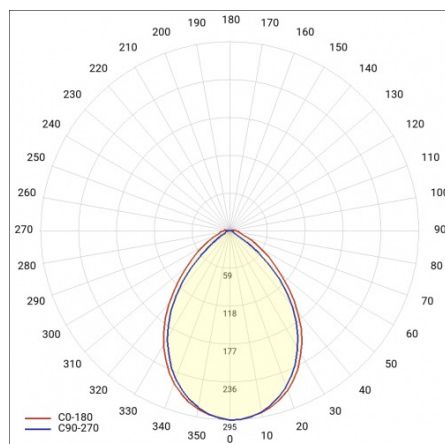

VECTOR 3 LED 601MM 2600LM PRM MAT IP40 830 (24W)

PODROBNÁ PRODUKTOVÁ KARTA

TABULKA TECHNICKÝCH PARAMETRŮ

Nominální výkon [W]:	24	Barva těla:	bílý
Zdroj světla:	LED modul	Instalační rozměry [mm]:	520
Teplota barvy [K]:	3000	Odolnost proti nárazu:	IK07
Světelný tok svítidla [lm]:	2600	Stupeň těsnosti:	IP40
Jmenovitý výkon svítidla [W]:	25.60	Montážní verze:	povrchová montáž
Typ difuzoru:	PRM MAT	Provozní teplota [°C]:	od -15 do +35
Světelná účinnost svítidla [lm/W]:	106	Čistá hmotnost [kg]:	0.900
Energetická třída:	E	Záruka [roky]:	5
Třída ochrany:	I	Index:	661266
Rozměry (V/Š/H/V) [mm]:	601/61/125	EAN:	5905963661266
Index podání barev (Ra):	>80	Typ kategorie:	paprsky
SDCM:	≤ 3	Fotobiologická bezpečnost:	riziková skupina 1 (nízké riziko)
Účinník:	0.95	Certifikát CE:	310/2023
Materiál difuzoru:	PC	Životnost LED L70B50 [h]:	116000
Materiál karoserie:	práškově lakovaný ocelový plech	Životnost LED L80B20 [h]:	72000
		Životnost LED L90B10 [h] [h]:	35000
		Manuál:	Download PDF
		Atest PZH:	B-BK-60212-0019/20
		Plík LDT:	Download

SVĚTELNÁ KŘIVKA

Datum vytvoření karty: 03 leden 2025

Výrobce si vyhrazuje právo na změny v průběhu zdokonalování výrobku a na konstrukční změny nebo modernizaci prezentovaného výrobku. Svítidlo splňuje požadavky směrnice EU ROHS 2001/65/EU. Produktový list není obchodní nabídkou. *Tolerance parametrů je +/- 10%.

Tento produkt podléhá pravidlům recyklace elektrické a elektronické zařízení

Certifikát CE - č.: 310/2023

Lena Lighting S.A.
ul. Kórnicka 52, 63-000 Środa Wielkopolska
tel. +48 61 28 60 333 (Pn-Pt, 8-16), e-mail: hello@lenalighting.pl, www.lenalighting.pl

Boční 2/2