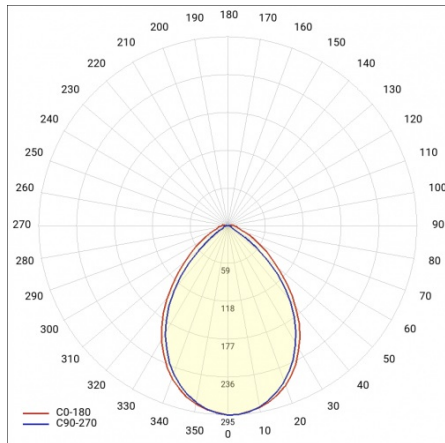

VECTOR 3 LED 601MM 2100LM PRM MAT IP40 840 (16W)

PODROBNÁ PRODUKTOVÁ KARTA

TABULKA TECHNICKÝCH PARAMETRŮ

Nominální výkon [W]:	16	Instalační rozměry [mm]:	520
Zdroj světla:	LED modul	Odolnost proti nárazu:	IK07
Teplota barvy [K]:	4000	Stupeň těsnosti:	IP40
Světelný tok svítidla [lm]:	2100	Montážní verze:	povrchová montáž
Jmenovitý výkon svítidla [W]:	18.50	Provozní teplota [°C]:	od -15 do +35
Typ difuzoru:	PRM MAT	Čistá hmotnost [kg]:	0.900
Světelná účinnost svítidla [lm/W]:	113	Záruka [roky]:	5
Energetická třída:	E	Index:	661211
Třída ochrany:	I	EAN:	5905963661211
Rozměry (V/Š/H/V) [mm]:	601/61/125	Typ kategorie:	paprsky
Index podání barev (Ra):	>80	Fotobiologická bezpečnost:	riziková skupina 1 (nízké riziko)
Účinník:	0.95	Certifikát CE:	310/2023
Materiál difuzoru:	PC	Životnost LED L70B50 [h]:	116000
Materiál karoserie:	práškově lakovaný ocelový plech	Životnost LED L80B20 [h]:	72000
Barva těla:	bílý	Životnost LED L90B10 [h] [h]:	35000
		Manuál:	Download PDF
		Atest PZH:	B-BK-60212-0019/20
		Plik LDT:	Download

SVĚTELNÁ KŘIVKA

Datum vytvoření karty: 03 leden 2025

Výrobce si vyhrazuje právo na změny v průběhu zdokonalování výrobku a na konstrukční změny nebo modernizaci prezentovaného výrobku. Svítidlo splňuje požadavky směrnice EU ROHS 2001/65/EU. Produktový list není obchodní nabídkou. *Tolerance parametrů je +/- 10%.

Tento produkt podléhá pravidlům recyklace elektrické a elektronické zařízení

Certifikát CE - č.: 310/2023

Lena Lighting S.A.
ul. Kórnicka 52, 63-000 Środa Wielkopolska
tel. +48 61 28 60 333 (Pn-Pt, 8-16), e-mail: hello@lenalighting.pl, www.lenalighting.pl