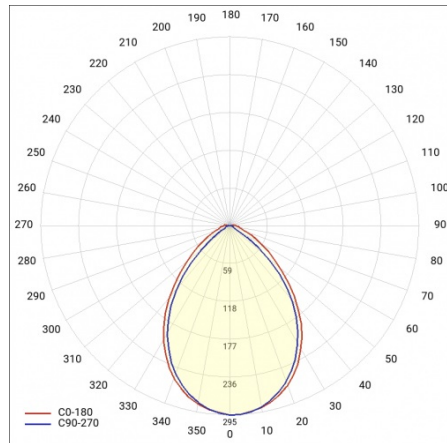

VECTOR 3 LED 1161MM 5700LM PRM MAT IP40 840 (48W)

PODROBNÁ PRODUKTOVÁ KARTA

TABULKA TECHNICKÝCH PARAMETRŮ

Nominální výkon [W]:	48	Instalační rozměry [mm]:	1060
Zdroj světla:	LED modul	Odolnost proti nárazu:	IK07
Teplota barvy [K]:	4000	Stupeň těsnosti:	IP40
Světelný tok svítidla [lm]:	5700	Montážní verze:	povrchová montáž
Jmenovitý výkon svítidla [W]:	52.70	Provozní teplota [°C]:	od -15 do +35
Typ difuzoru:	PRM MAT	Čistá hmotnost [kg]:	1.700
Světelná účinnost svítidla [lm/W]:	109	Záruka [roky]:	5
Energetická třída:	E	Index:	661273
Třída ochrany:	I	EAN:	5905963661273
Rozměry (V/Š/H/V) [mm]:	1161/61/125	Typ kategorie:	paprsky
Index podání barev (Ra):	>80	Fotobiologická bezpečnost:	riziková skupina 1 (nízké riziko)
Účinník:	0.96	Certifikát CE:	310/2023
Materiál difuzoru:	PC	Životnost LED L70B50 [h]:	116000
Materiál karoserie:	práškově lakovaný ocelový plech	Životnost LED L80B20 [h]:	72000
Barva těla:	bílý	Životnost LED L90B10 [h] [h]:	35000
		Manuál:	Download PDF
		Atest PZH:	B-BK-60212-0019/20
		Plik LDT:	Download

SVĚTELNÁ KŘIVKA

Datum vytvoření karty: 03 leden 2025

Výrobce si vyhrazuje právo na změny v průběhu zdokonalování výroby a na konstrukční změny nebo modernizaci prezentovaného výrobku. Svítidlo splňuje požadavky směrnice EU ROHS 2001/65/EU. Produktový list není obchodní nabídkou. *Tolerance parametrů je +/- 10%.

Tento produkt podléhá pravidlům recyklace elektrické a elektronické zařízení

Certifikát CE - č.: 310/2023

Lena Lighting S.A.
ul. Kórnicka 52, 63-000 Środa Wielkopolska
tel. +48 61 28 60 333 (Pn-Pt, 8-16), e-mail: hello@lenalighting.pl, www.lenalighting.pl