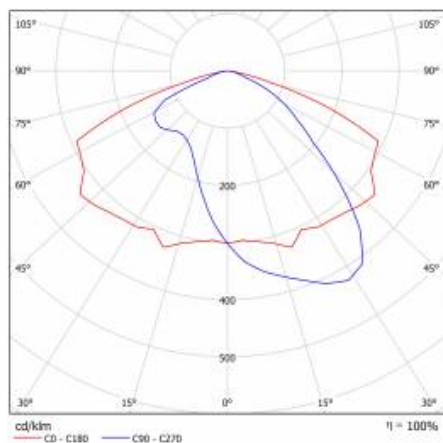

MITRA LED 6800LM 3000K RM1 IP66 II KL. (62W)

PODROBNÁ PRODUKTOVÁ KARTA

TABULKA TECHNICKÝCH PARAMETRŮ

Index:	956478	Rozměry (V/Š/H/V) [mm]:	398/398/175
EAN:	5905963956478	Instalační rozměry [mm]:	ø60
Zdroj světla:	LED modul	Stupeň těsnosti:	IP66
Nominální výkon [W]:	62	Montážní verze:	na tyči
Jmenovitý výkon svítidla [W]:	61.50	Provozní teplota [°C]:	od -15 do +35
Světelný tok svítidla [lm]:	6800	Typ kabelu:	H07RN-F
Světelná účinnost svítidla [lm/W]:	112	Rozměry jednoho kartonu (V/Š/H) [mm]:	400/400/175
Energetická třída:	E	Počet kusů na paletě [ks]:	48
Třída ochrany:	II	Čistá hmotnost [kg]:	2.100
Teplota barvy [K]:	3000	Typ kategorie:	Parkové a městské osvětlení
Index podání barev (Ra):	>80	Kategorie použití:	parkingi i šciezki rowerowe
SDCM:	≤ 3	Životnost LED L90B10 [h] [h]:	42000
Účinník:	0.99	Typ vyzářování:	RM1
Životnost LED L70B50 [h]:	90000	Hrubá hmotnost [kg]:	2.100
Přepětová ochrana [kV]:	2	Propustnost difuzoru:	0.80
Materiál difuzoru:	PC	Třída ETIM:	EC000062
Typ difuzoru:	průhledný	Fotobiologická bezpečnost:	riziková skupina 1 (nízké riziko)
Barva difuzoru:	průhledný	ULOR:	0%
Materiál optiky:	PMMA	Záruka [roky]:	5
Optika:	lentikulární matrice	Certifikát CE:	38/2024
Materiál karoserie:	PP+FG	Manuál:	Download PDF
Barva těla:	šedá		

SVĚTELNÁ KŘIVKA