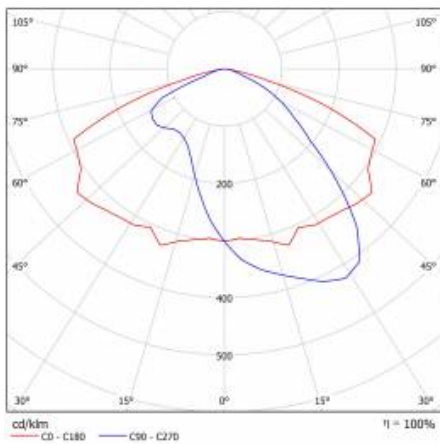

MITRA LED 3600LM 4000K RM1 IP66 I KL. (31W)

PODROBNÁ PRODUKTOVÁ KARTA

TABULKA TECHNICKÝCH PARAMETRŮ

Index:	956034	Barva těla:	šedá
EAN:	5905963956034	Rozměry (V/Š/H/V) [mm]:	398/398/175
Zdroj světla:	LED modul	Instalační rozměry [mm]:	398/398/174
Nominální výkon [W]:	31	Stupeň těsnosti:	IP66
Jmenovitý výkon svítidla [W]:	30	Provozní teplota [°C]:	od -15 do +35
Jmenovité napájecí napětí [V]:	220-240	Typ kabelu:	H07RN-F
Frekvence [Hz]:	50-60	Rozměry jednoho kartonu (V/Š/H) [mm]:	400/400/175
Světelný tok svítidla [lm]:	3600	Počet kusů na paletě [ks]:	48
Světelná účinnost svítidla [lm/W]:	118	Čistá hmotnost [kg]:	48
Energetická třída:	D	Typ kategorie:	Parkové a městské osvětlení
Třída ochrany:	I	Kategorie použití:	parkingi i šciezki rowerowe
Teplota barvy [K]:	4000	Životnost LED L90B10 [h] [h]:	42000
Index podání barev (Ra):	>80	Typ vyzářování:	RM1
SDCM:	≤ 3	Barva prstenu:	šedá
Účinek:	0.94	Hrubá hmotnost [kg]:	2
Životnost LED L70B50 [h]:	90000	Propustnost difuzoru:	0.80
Přepětová ochrana [kV]:	2	Třída ETIM:	EC000062
Materiál difuzoru:	PC	Fotobiologická bezpečnost:	riziková skupina 1 (nízké riziko)
Typ difuzoru:	průhledný	ULOR:	0%
Barva difuzoru:	průhledný	Záruka [roky]:	5
Materiál optiky:	PMMA	Certifikát CE:	100/2023
Optika:	lentikulární matrice	Manuál:	Download PDF
Materiál karoserie:	PP+FG		

SVĚTELNÁ KŘIVKA