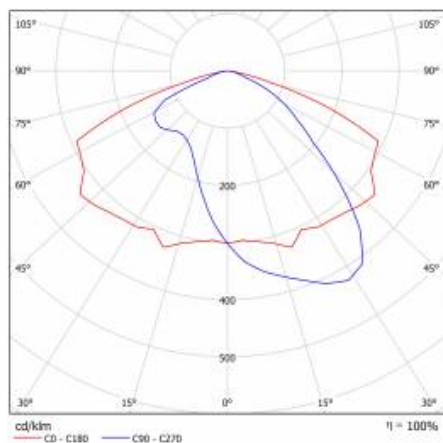

MITRA LED 2800LM 4000K RM1 IP66 II KL. (22W)

PODROBNÁ PRODUKTOVÁ KARTA

TABULKA TECHNICKÝCH PARAMETRŮ

Index:	956164	Barva těla:	šedá
EAN:	5905963956164	Rozměry (V/Š/H/V) [mm]:	398/398/175
Zdroj světla:	LED modul	Instalační rozměry [mm]:	398/398/174
Nominální výkon [W]:	22	Stupeň těsnosti:	IP66
Jmenovitý výkon svítidla [W]:	21	Provozní teplota [°C]:	od -15 do +35
Jmenovité napájecí napětí [V]:	220-240	Typ kabelu:	H07RN-F
Frekvence [Hz]:	50-60	Rozměry jednoho kartonu (V/Š/H) [mm]:	400/400/175
Světelný tok svítidla [lm]:	2800	Počet kusů na paletě [ks]:	48
Světelná účinnost svítidla [lm/W]:	130	Čistá hmotnost [kg]:	48
Energetická třída:	D	Typ kategorie:	Parkové a městské osvětlení
Třída ochrany:	II	Kategorie použití:	parkingi i šcieżki rowerowe
Teplota barvy [K]:	4000	Životnost LED L90B10 [h] [h]:	42000
Index podání barev (Ra):	>80	Typ vyzářování:	RM1
SDCM:	≤ 3	Barva prstenu:	šedá
Účinek:	0.95	Hrubá hmotnost [kg]:	2
Životnost LED L70B50 [h]:	90000	Propustnost difuzoru:	0.80
Přepětová ochrana [kV]:	2	Třída ETIM:	EC000062
Materiál difuzoru:	PC	Fotobiologická bezpečnost:	riziková skupina 1 (nízké riziko)
Typ difuzoru:	průhledný	ULOR:	0%
Barva difuzoru:	průhledný	Záruka [roky]:	5
Materiál optiky:	PMMA	Certifikát CE:	38/2024
Optika:	lentikulární matrice	Manuál:	Download PDF
Materiál karoserie:	PP+FG		

SVĚTELNÁ KŘIVKA