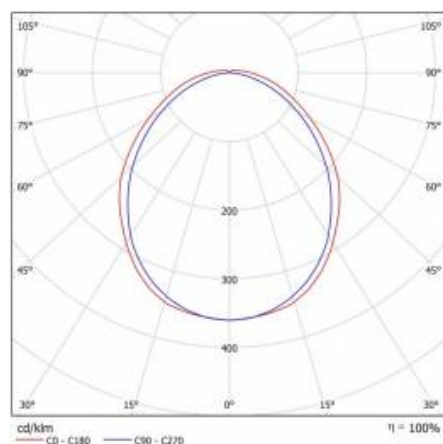

VECTOR 3 LED VD 1441MM RCR 8900LM PRM IP40 840 (77W)

PODROBNÁ PRODUKTOVÁ KARTA

TABULKA TECHNICKÝCH PARAMETRŮ

Zdroj světla:	LED modul	Instalační rozměry [mm]:	1330
Nominální výkon [W]:	77	Odolnost proti nárazu:	IK07
Jmenovitý výkon svítidla [W]:	90	Stupeň těsnosti:	IP40
Jmenovité napájecí napětí [V]:	220-240	Montážní verze:	povrchová montáž
Frekvence [Hz]:	50-60	Provozní teplota [°C]:	od -20 do +35
Světelný tok svítidla [lm]:	8900	Rádiový detektor pohybu:	ano
Světelná účinnost svítidla [lm/W]:	98	Čistá hmotnost [kg]:	1.900
Energetická třída:	E	Záruka [roky]:	5
Třída ochrany:	I	Certifikát CE:	311/2023
Teplota barvy [K]:	4000	Index:	661112
Index podání barev (Ra) >:	80	EAN:	5905963661112
SDCM:	3	Typ kategorie:	paprsky
Účinník:	0.99	Rozsah napětí AC [V]:	207 - 253
Maximální zatížení (RCR) [W]:	400	Fotobiologická bezpečnost:	riziková skupina 1 (nízké riziko)
Přepětiová ochrana [kV]:	2	Životnost LED L70B50 [h]:	135000
Materiál difuzoru:	PC	Životnost LED L80B10 [h]:	85000
Typ difuzoru:	PRM	Životnost LED L90B10 [h]:	40000
Barva difuzoru:	průhledný	Manuál:	Download PDF
Materiál karoserie:	práškově lakovaný ocelový plech	Atest PZH:	B-BK-60212-0019/20
Barva těla:	bílý	Plik LDT:	Download
Rozměry (V/Š/H/V) [mm]:	1441/126/60		

SVĚTELNÁ KŘIVKA

Datum vytvoření karty: 03 leden 2025

Výrobce si vyhrazuje právo na změny v průběhu zdokonalování výrobku a na konstrukční změny nebo modernizaci prezentovaného výrobku. Svítidlo splňuje požadavky směrnice EU ROHS 2001/65/EU. Produktový list není obchodní nabídkou. *Tolerance parametrů je +/- 10%.

Tento produkt podléhá pravidlům recyklace elektrické a elektronické zařízení

Certifikát CE - č.: 311/2023

Lena Lighting S.A.
ul. Kórnicka 52, 63-000 Środa Wielkopolska
tel. +48 61 28 60 333 (Pn-Pt, 8-16), e-mail: hello@lenalighting.pl, www.lenalighting.pl