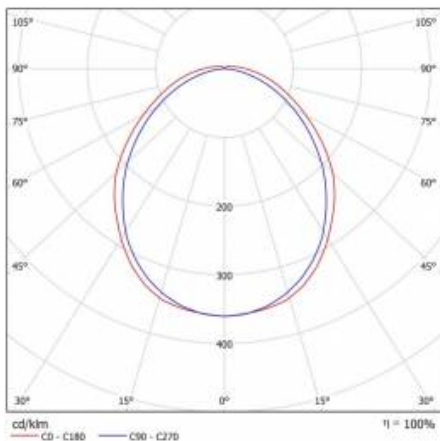

VECTOR 3 LED VD 1441MM RCR 8900LM PRM IP40 840 (77W)

PODROBNÁ PRODUKTOVÁ KARTA

TABULKA TECHNICKÝCH PARAMETRŮ

Zdroj světla:	LED modul	Rozměry (V/Š/H/V) [mm]:	1441/126/60
Nominální výkon [W]:	77	Instalační rozměry [mm]:	1330
Jmenovitý výkon svítidla [W]:	90	Odolnost proti nárazu:	IK07
Jmenovité napájecí napětí [V]:	220-240	Stupeň těsnosti:	IP40
Frekvence [Hz]:	50-60	Montážní verze:	povrchová montáž
Světelný tok svítidla [lm]:	8900	Provozní teplota [°C]:	od -20 do +35
Světelná účinnost svítidla [lm/W]:	98	Rádiový detektor pohybu:	ano
Energetická třída:	E	Čistá hmotnost [kg]:	1.900
Třída ochrany:	I	Záruka [roky]:	5
Teplota barvy [K]:	4000	Certifikát CE:	311/2023
Index podání barev (Ra):	>80	Index:	661112
SDCM:	≤ 3	EAN:	5905963661112
Účinnost:	0.99	Typ kategorie:	paprsky
Maximální zatížení (RCR) [W]:	400	Rozsah napětí AC [V]:	207 - 253
Přepětová ochrana [kV]:	2	Fotobiologická bezpečnost:	riziková skupina 1 (nízké riziko)
Materiál difuzoru:	PC	Životnost LED L70B50 [h]:	135000
Typ difuzoru:	PRM	Životnost LED L80B20 [h]:	85000
Barva difuzoru:	průhledný	Životnost LED L90B10 [h] [h]:	40000
Materiál karoserie:	Surový ocelový plech, práškově lakovaný	Manuál:	Download PDF
Barva těla:	bílý	Atest PZH:	B-BK-60212-0019/20

SVĚTELNÁ KŘIVKA

Datum vytvoření karty: 12 říjen 2023

Výrobce si vyhrazuje právo na změny v průběhu zdokonalování výrobku a na konstrukční změny nebo modernizaci prezentovaného výrobku. Svítidlo splňuje požadavky směrnice EU ROHS 2001/65/EU. Produktový list není obchodní nabídkou. *Tolerance parametrů je +/- 10%.

Tento produkt podléhá pravidlům recyklace elektrické a elektronické zařízení

Certifikát CE - č.: 311/2023

Lena Lighting S.A.
ul. Kórnicka 52, 63-000 Środa Wielkopolska
tel. +48 61 28 60 333 (Pn-Pt, 8-16), e-mail: hello@lenalighting.pl, www.lenalighting.pl