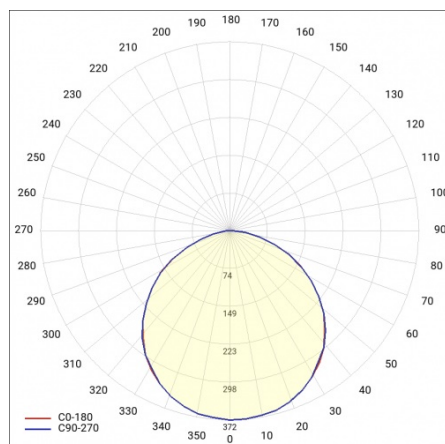

GAMMA LED BASIC 220 800LM 840 IP54 II KL. RCR OPAL BIAŁY (8W) 220MM

PODROBNÁ PRODUKTOVÁ KARTA

TABULKA TECHNICKÝCH PARAMETRŮ

Nominální výkon [W]:	8	Materiál karoserie:	PC
Index:	226854	Barva těla:	bílý
Teplota barvy [K]:	4000	Rozměry (V/Š/H/V) [mm]:	ø220/72
EAN:	5905963226854	Instalační rozměry [mm]:	115
Světelný tok svítidla [lm]:	800	Odolnost proti nárazu:	IK10
Zdroj světla:	LED modul	Stupeň těsnosti:	IP54
Typ difuzoru:	OPÁL	Montážní verze:	povrchová montáž
Jmenovitý výkon svítidla [W]:	8.30	Provozní teplota [°C]:	od -10 do +25
Rádiový detektor pohybu:	ano	Rozměry jednoho kartonu (V/Š/H) [mm]:	225/75/225
Jmenovité napájecí napětí [V]:	220-240	Počet kusů na paletě [ks]:	150
Světelná účinnost svítidla [lm/W]:	100	Čistá hmotnost [kg]:	0.340
Energetická třída:	E	Typ kategorie:	plafondy
Třída ochrany:	II	Verze:	220
Index podání barev (Ra):	>80	Rozsah napětí AC [V]:	220-240
SDCM:	≤ 3	Typ vyzářování:	Lambertian
Maximální zatížení (RCR) [W]:	200	Fotobiologická bezpečnost:	RG0 - skupina bez rizika
Životnost LED L70B50 [h]:	90000	Záruka [roky]:	3
Přepětová ochrana [kV].:	1	Certifikát CE:	391/2023
Materiál difuzoru:	PC	Manuál:	Download PDF
Barva difuzoru:	bílý	Plík LDT:	Download

SVĚTELNÁ KŘIVKA