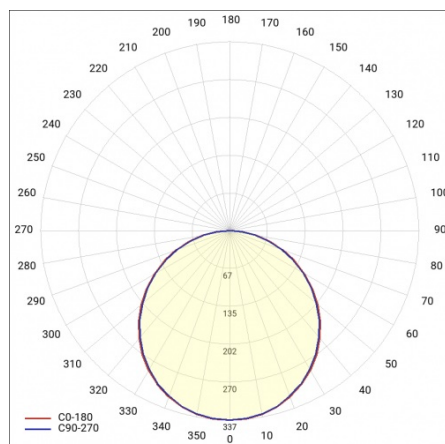

## TABULKA TECHNICKÝCH PARAMETRŮ

Nominální výkon [W]:	60	Barva těla:	bílý
Index:	658648	Rozměry (V/Š/H/V) [mm]:	595/595/93
Teplota barvy [K]:	4000	Instalační rozměry [mm]:	595/595
Zdroj světla:	LED modul	Stupeň těsnosti:	IP40/20
Světelný tok svítidla [lm]:	6000	Montážní verze:	zapuštěné
Typ difuzoru:	OPÁL	Provozní teplota [°C]:	od -25 do +35
Jmenovitý výkon svítidla [W]:	65	Čistá hmotnost [kg]:	1.800
Jmenovité napájecí napětí [V]:	220-240	Záruka [roky]:	5
Energetická třída:	F	EAN:	5905963658648
Frekvence [Hz]:	50-60	Typ kategorie:	rastry
Třída ochrany:	I	Rozsah napětí AC [V]:	198 - 264
Index podání barev (Ra):	>80	Rozsah napětí DC[V]:	176 - 276
SDCM:	≤ 3	UGR (4H8H):	17-23
Účinnost:	0.95	Typ vyzařování:	Lambertian
Životnost LED L70B50 [h]:	132000	Certifikát CE:	<a href="#">250/2023</a>
Materiál difuzoru:	PMMA	Fotobiologická bezpečnost:	riziková skupina 1 (nízké riziko)
Barva difuzoru:	bílý	Světelná účinnost svítidla [lm/W]:	92
Materiál karoserie:	ABS	Manuál:	<a href="#">Download PDF</a>
		Přikl. LDT:	<a href="#">Download</a>

## SVĚTELNÁ KŘIVKA