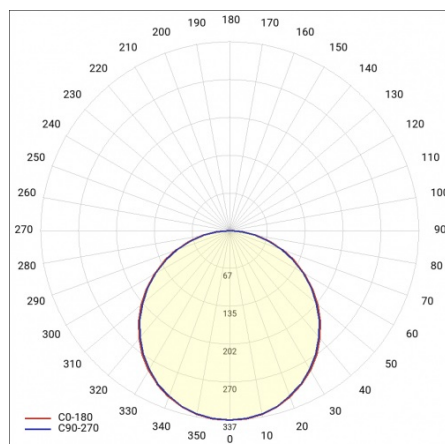

CORPACT LED P 5300LM PMMA DALI I KL. IP40/20

595X595MM 830 (60W)

PODROBNÁ PRODUKTOVÁ KARTA

TABULKA TECHNICKÝCH PARAMETRŮ

Nominální výkon [W]:	60	Rozměry (V/Š/H/V) [mm]:	595/595/93
Index:	658693	Instalační rozměry [mm]:	595/595
Teplota barvy [K]:	3000	Stupeň těsnosti:	IP40/20
Zdroj světla:	LED modul	Montážní verze:	zapuštěné
Světelný tok svítidla [lm]:	5300	Provozní teplota [°C]:	od -25 do +35
Typ difuzoru:	OPÁL	DIMM 1-10V:	ano
Jmenovitý výkon svítidla [W]:	65	Čistá hmotnost [kg]:	1.900
DIMM DALI:	ano	Záruka [roky]:	5
Jmenovité napájecí napětí [V]:	220-240	EAN:	5905963658693
Energetická třída:	F	Typ kategorie:	rastry
Frekvence [Hz]:	50-60	Rozsah napětí AC [V]:	198 - 264
Třída ochrany:	I	Rozsah napětí DC[V]:	176 - 276
Index podání barev (Ra):	>80	UGR (4H8H):	17-23
SDCM:	≤ 3	Typ vyzářování:	Lambertian
Účinnost:	0.95	Certifikát CE:	250/2023
Životnost LED L70B50 [h]:	132000	Fotobiologická bezpečnost:	riziková skupina 1 (nízké riziko)
Materiál difuzoru:	PMMA	Světelná účinnost svítidla [lm/W]:	81
Barva difuzoru:	bílý	Manuál:	Download PDF
Materiál karosérie:	ABS	Plik LDT:	Download
Barva těla:	bílý		

SVĚTELNÁ KŘIVKA