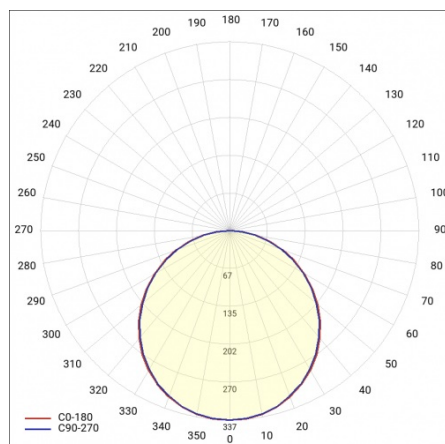

CORPACT LED P 4050LM PMMA DALI I KL. IP40/20

595X595MM 840 (42W)

PODROBNÁ PRODUKTOVÁ KARTA

TABULKA TECHNICKÝCH PARAMETRŮ

Nominální výkon [W]:	42	Rozměry (V/Š/H/V) [mm]:	595/595/93
Index:	658686	Instalační rozměry [mm]:	595/595
Teplota barvy [K]:	4000	Stupeň těsnosti:	IP40/20
Zdroj světla:	LED modul	Montážní verze:	zapuštěné
Světelný tok svítidla [lm]:	4050	Provozní teplota [°C]:	od -25 do +35
Typ difuzoru:	OPÁL	DIMM 1-10V:	ano
Jmenovitý výkon svítidla [W]:	43	Čistá hmotnost [kg]:	1.900
DIMM DALI:	ano	Záruka [roky]:	5
Jmenovité napájecí napětí [V]:	220-240	EAN:	5905963658686
Energetická třída:	E	Typ kategorie:	rastry
Frekvence [Hz]:	50-60	Rozsah napětí AC [V]:	198 - 264
Třída ochrany:	I	Rozsah napětí DC[V]:	176 - 276
Index podání barev (Ra):	>80	UGR (4H8H):	17-23
SDCM:	≤ 3	Typ vyzářování:	Lambertian
Účinnost:	0.95	Certifikát CE:	250/2023
Životnost LED L70B50 [h]:	132000	Fotobiologická bezpečnost:	riziková skupina 1 (nízké riziko)
Materiál difuzoru:	PMMA	Světelná účinnost svítidla [lm/W]:	94
Barva difuzoru:	bílý	Manuál:	Download PDF
Materiál karosérie:	ABS	Plik LDT:	Download
Barva těla:	bílý		

SVĚTELNÁ KŘIVKA