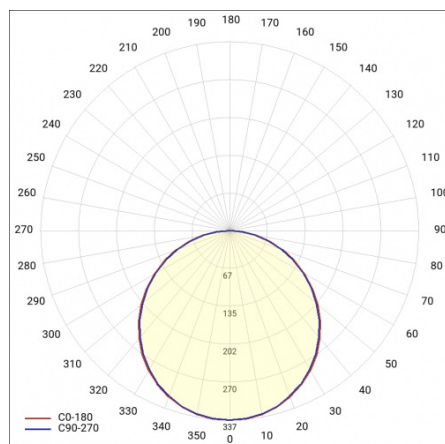

CORPACT LED P 3750LM PMMA DALI I KL. IP40/20

595X595MM 830 (42W)

PODROBNÁ PRODUKTOVÁ KARTA

TABULKA TECHNICKÝCH PARAMETRŮ

Nominální výkon [W]:	42	Rozměry (V/Š/H/V) [mm]:	595/595/93
Index:	658679	Instalační rozměry [mm]:	595/595
Teplota barvy [K]:	3000	Stupeň těsnosti:	IP40/20
Zdroj světla:	LED modul	Montážní verze:	zapuštěné
Světelný tok svítidla [lm]:	3750	Provozní teplota [°C]:	od -25 do +35
Typ difuzoru:	OPÁL	DIMM 1-10V:	ano
Jmenovitý výkon svítidla [W]:	43	Čistá hmotnost [kg]:	1.900
DIMM DALI:	ano	Záruka [roky]:	5
Jmenovité napájecí napětí [V]:	220-240	EAN:	5905963658679
Energetická třída:	F	Typ kategorie:	rastry
Frekvence [Hz]:	50-60	Rozsah napětí AC [V]:	198 - 264
Třída ochrany:	I	Rozsah napětí DC[V]:	176 - 276
Index podání barev (Ra):	>80	UGR (4H8H):	17-23
SDCM:	≤ 3	Typ vyzářování:	Lambertian
Účinnost:	0.95	Certifikát CE:	250/2023
Životnost LED L70B50 [h]:	132000	Fotobiologická bezpečnost:	riziková skupina 1 (nízké riziko)
Materiál difuzoru:	PMMA	Světelná účinnost svítidla [lm/W]:	87
Barva difuzoru:	bílý	Manuál:	Download PDF
Materiál karosérie:	ABS	Plik LDT:	Download
Barva těla:	bílý		

SVĚTELNÁ KŘIVKA