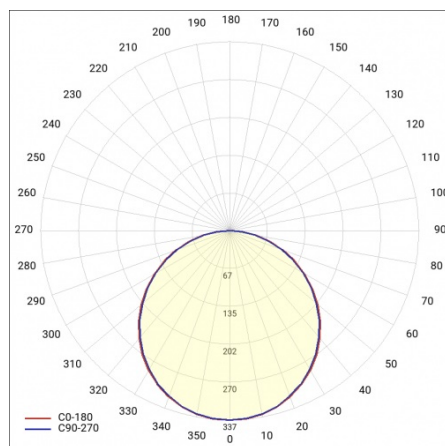

CORPACT LED P 2300LM PMMA DALI I KL. IP40/20

595X595MM 830 (24W)

PODROBNÁ PRODUKTOVÁ KARTA

TABULKA TECHNICKÝCH PARAMETRŮ

Nominální výkon [W]:	24	Rozměry (V/Š/H/V) [mm]:	595/595/93
Index:	658655	Instalační rozměry [mm]:	595/595
Teplota barvy [K]:	3000	Stupeň těsnosti:	IP40/20
Zdroj světla:	LED modul	Montážní verze:	zapuštěné
Světelný tok svítidla [lm]:	2300	Provozní teplota [°C]:	od -25 do +35
Typ difuzoru:	OPÁL	DIMM 1-10V:	ano
Jmenovitý výkon svítidla [W]:	25	Čistá hmotnost [kg]:	1.900
DIMM DALI:	ano	Záruka [roky]:	5
Jmenovité napájecí napětí [V]:	220-240	EAN:	5905963658655
Energetická třída:	F	Typ kategorie:	rastry
Frekvence [Hz]:	50-60	Rozsah napětí AC [V]:	198 - 264
Třída ochrany:	I	Rozsah napětí DC[V]:	176 - 276
Index podání barev (Ra):	>80	UGR (4H8H):	17-23
SDCM:	≤ 3	Typ vyzářování:	Lambertian
Účinnost:	0.95	Certifikát CE:	250/2023
Životnost LED L70B50 [h]:	132000	Fotobiologická bezpečnost:	riziková skupina 1 (nízké riziko)
Materiál difuzoru:	PMMA	Světelná účinnost svítidla [lm/W]:	92
Barva difuzoru:	bílý	Manuál:	Download PDF
Materiál karosérie:	ABS	Plik LDT:	Download
Barva těla:	bílý		

SVĚTELNÁ KŘIVKA