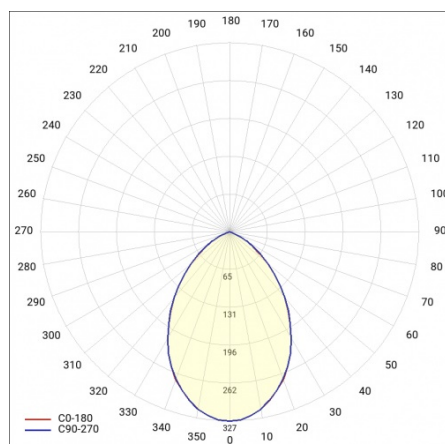

DIONE LED PLUS 2700LM 830 IP65 I KL. DALI OPAL BIAŁY 25W

PODROBNÁ PRODUKTOVÁ KARTA

TABULKA TECHNICKÝCH PARAMETRŮ

Nominální výkon [W]:	25	Montážní verze:	povrchová montáž
Zdroj světla:	LED modul	Provozní teplota [°C]:	od -20 do +35
Teplota barvy [K]:	3000	DIMM DALI:	ano
Světelný tok svítidla [lm]:	2700	Rozměry jednoho kartonu (V/Š/H) [mm]:	340/340/115
Jmenovitý výkon svítidla [W]:	26	Čistá hmotnost [kg]:	1
Jmenovité napájecí napětí [V]:	220-240	Záruka [roky]:	5
Frekvence [Hz]:	50-60	Propustnost difuzoru:	0.73
Světelná účinnost svítidla [lm/W]:	94	Index:	943416
Energetická třída:	E	Typ kategorie:	plafondy
Třída ochrany:	I	Rozsah napětí AC [V]:	198-264
Index podání barev (Ra):	>80	Rozsah napětí DC[V]:	176-280
SDCM:	≤ 3	Životnost LED L70B50 [h]:	130000
Účinnost:	0.92	Životnost LED L80B20 [h]:	80000
Úhel osvětlení [°]:	120	Životnost LED L90B10 [h] [h]:	35000
Materiál difuzoru:	PC	Typ vyzařování:	Otevřený prostor
Typ difuzoru:	OPÁL	Certifikát CE:	378/2023
Barva difuzoru:	bílý	Fotobiologická bezpečnost:	riziková skupina 1 (nízké riziko)
Materiál karosérie:	ABS	Přepětová ochrana [kV]:	1
Barva těla:	bílý	Manuál:	Download PDF
Materiál prstenu:	ABS	Atest PZH:	B-BK-60212-0619/20
Barva prstenu:	bílý	Certifikace ENEC:	PL BBJ/011/2021/M1/A1
Rozměry (V/Š/H/V) [mm]:	ø340/115	Plik LDT:	Download
Instalační rozměry [mm]:	140		
Odolnost proti nárazu:	IK10		
Stupeň těsnosti:	IP65		

SVĚTELNÁ KŘIVKA