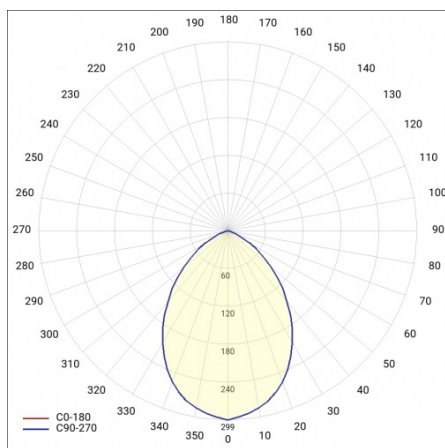

CAPELLA LED PLUS EDGE BOX PRO TS IOT BT DS. HYT DALI 2450LM 840 IP54 BÍLÁ (26W) 320MM

PODROBNÁ PRODUKTOVÁ KARTA

TABULKA TECHNICKÝCH PARAMETRŮ

Nominální výkon [W]:	26	Rozměry (V/Š/H/V) [mm]:	320/105
Index:	953910	Instalační rozměry [mm]:	158
Teplota barvy [K]:	4000	Odolnost proti nárazu:	IK06
Světelný tok svítidla [lm]:	2450	Stupeň těsnosti:	IP54
Zdroj světla:	LED modul	Montážní verze:	povrchová montáž
Jmenovitý výkon svítidla [W]:	28	Provozní teplota [°C]:	od -10 do +35
Jmenovité napájecí napětí [V]:	220-240	Verze:	BT DS HYT DALI
Frekvence [Hz]:	50-60	Včetně příslušenství:	kabelová průchodka, odlehčení tahu, 2x ochrana kabelu, šrouby, hmoždinky 6mm
Světelná účinnost svítidla [lm/W]:	88	Rozměry jednoho kartonu (V/Š/H) [mm]:	342/342/122
Energetická třída:	F	Čistá hmotnost [kg]:	1.850
Třída ochrany:	II	Typ kategorie:	plafondy
Index podání barev (Ra):	>80	Rozsah napětí AC [V]:	220 - 240
SDCM:	≤ 3	UGR (4H8H):	17.5
Účinnost:	0.94	Soumrakový senzor:	ano
Životnost LED L70B50 [h]:	120000	Produktová řada:	PRO
Úhel osvětlení [°]:	120	Rozměry kartonu (V/Š/H) [mm]:	794/1194/982
Materiál difuzoru:	PC	Fotobiologická bezpečnost:	riziková skupina 1 (nízké riziko)
Typ difuzoru:	OPÁL	Přepětová ochrana [kV].:	2
Barva difuzoru:	bílý	Záruka [roky]:	5
Materiál karoserie:	ABS	Certifikát CE:	376/2023
Barva těla:	bílý	Manuál:	Download PDF
Materiál prstenu:	ABS	Plik LDT:	Download

SVĚTELNÁ KŘIVKA

Datum vytvoření karty: 10 březen 2025

Výrobce si vyhrazuje právo na změny v průběhu zdokonalování výrobku a na konstrukční změny nebo modernizaci prezentovaného výrobku. Svítidlo splňuje požadavky směrnice EU ROHS 2001/65/EU. Produktový list není obchodní nabídkou. *Tolerance parametrů je +/- 10%.

Tento produkt podléhá pravidlům recyklace elektrické a elektronické zařízení

Certifikát CE - č.: 376/2023

Lena Lighting S.A.
ul. Kórnicka 52, 63-000 Środa Wielkopolska
tel. +48 61 28 60 333 (Pn-Pt, 8-16), e-mail: hello@lenalighting.pl, www.lenalighting.pl