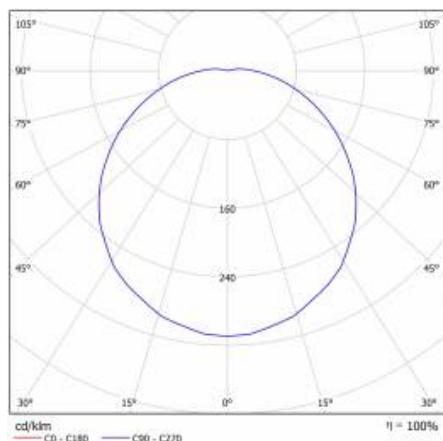

CAPELLA LED PLUS IOT PRO TS 2450LM 840 IP54 BIAŁY (26W) 320MM

PODROBNÁ PRODUKTOVÁ KARTA

TABULKA TECHNICKÝCH PARAMETRŮ

Zdroj světla:	LED modul	Rozměry (V/Š/H/V) [mm]:	320/105
Nominální výkon [W]:	26	Instalační rozměry [mm]:	158
Jmenovitý výkon svítidla [W]:	28	Odolnost proti nárazu:	IK06
Jmenovité napájecí napětí [V]:	220-240	Stupeň těsnosti:	IP54
Frekvence [Hz]:	50-60	Montážní verze:	povrchová montáž
Světelný tok svítidla [lm]:	2450	Provozní teplota [°C]:	od -10 do +35
Světelná účinnost svítidla [lm/W]:	88	Včetně příslušenství:	kabelová průchodka, odlehčení tahu, 2x ochrana kabelu, šrouby, hmoždinky 6mm
Energetická třída:	F	Rozměry jednoho kartonu (V/Š/H) [mm]:	342/342/122
Třída ochrany:	II	Čistá hmotnost [kg]:	1.850
Teplota barvy [K]:	4000	Záruka [roky]:	5
Index podání barev (Ra):	>80	Certifikát CE:	376/2023
SDCM:	≤ 3	Index:	953910
Účinnost:	0.94	Typ kategorie:	plafondy
Životnost LED L70B50 [h]:	120000	Verze:	PRO
Úhel osvětlení [°]:	120	Rozsah napětí AC [V]:	220 - 240
Materiál difuzoru:	PC	UGR (4H8H):	17.5
Typ difuzoru:	OPÁL	Rozměry kartonu (V/Š/H) [mm]:	794/1194/982
Barva difuzoru:	bílý	Fotobiologická bezpečnost:	riziková skupina 1 (nízké riziko)
Materiál karosérie:	ABS	Přepětová ochrana [kV].:	2
Barva těla:	bílý	Soumrakový senzor:	ano
Materiál prstenu:	ABS	Manuál:	Download PDF

SVĚTELNÁ KŘIVKA

Datum vytvoření karty: 06 červenec 2023

Výrobce si vyhrazuje právo na změny v průběhu zdokonalování výrobku a na konstrukční změny nebo modernizaci prezentovaného výrobku. Svítidlo splňuje požadavky směrnice EU ROHS 2001/65/EU. Produktový list není obchodní nabídkou. *Tolerance parametrů je +/- 10%.

Tento produkt podléhá pravidlům recyklace elektrické a elektronické zařízení

Certifikát CE - č.: 376/2023

Lena Lighting S.A.
ul. Kórnicka 52, 63-000 Środa Wielkopolska
tel. +48 61 28 60 333 (Pn-Pt, 8-16), e-mail: hello@lenalighting.pl, www.lenalighting.pl