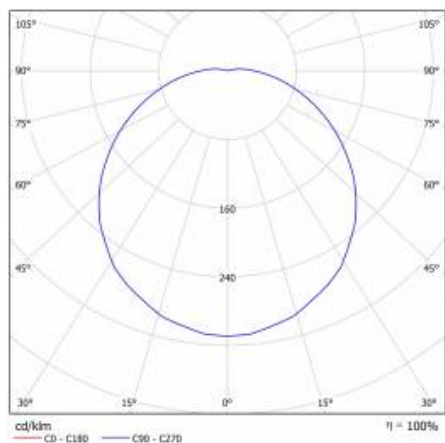

CAPELLA LED PLUS IOT PRO RCR+TS 2450LM 840 IP54 BIAŁY (26W) 320MM

PODROBNÁ PRODUKTOVÁ KARTA

TABULKA TECHNICKÝCH PARAMETRŮ

Zdroj světla:	LED modul	Instalační rozměry [mm]:	158
Nominální výkon [W]:	26	Odolnost proti nárazu:	IK06
Jmenovitý výkon svítidla [W]:	28	Stupeň těsnosti:	IP54
Jmenovité napájecí napětí [V]:	220-240	Montážní verze:	povrchová montáž
Frekvence [Hz]:	50-60	Provozní teplota [°C]:	od -10 do +35
Světelný tok svítidla [lm]:	2450	Rádiový detektor pohybu:	ano
Světelná účinnost svítidla [lm/W]:	88	Včetně příslušenství:	kabelová průchodka, odlehčení tahu, 2x ochrana kabelu, šrouby, hmoždinky 6mm
Energetická třída:	F	Rozměry jednoho kartonu (V/Š/H) [mm]:	342/342/122
Třída ochrany:	II	Čistá hmotnost [kg]:	1.850
Teplota barvy [K]:	4000	Záruka [roky]:	5
Index podání barev (Ra):	>80	Certifikát CE:	376/2023
SDCM:	≤ 3	Index:	953903
Účinnost:	0.94	Typ kategorie:	plafondy
Životnost LED L70B50 [h]:	120000	Verze:	PRO
Úhel osvětlení [°]:	120	Rozsah napětí AC [V]:	220 - 240
Materiál difuzoru:	PC	UGR (4H8H):	17.5
Typ difuzoru:	OPÁL	Rozměry kartonu (V/Š/H) [mm]:	794/1194/982
Barva difuzoru:	bílý	Fotobiologická bezpečnost:	riziková skupina 1 (nízké riziko)
Materiál karosérie:	ABS	Přepětová ochrana [kV].:	2
Barva těla:	bílý	Funkce koridor:	ano
Materiál prstenu:	ABS	Soumrakový senzor:	ano
Rozměry (V/Š/H/V) [mm]:	320/105	Manuál:	Download PDF

SVĚTELNÁ KŘIVKA

Datum vytvoření karty: 06 červenec 2023

Výrobce si vyhrazuje právo na změny v průběhu zdokonalování výrobku a na konstrukční změny nebo modernizaci prezentovaného výrobku. Svítidlo splňuje požadavky směrnice EU ROHS 2001/65/EU. Produktový list není obchodní nabídkou. *Tolerance parametrů je +/- 10%.

Tento produkt podléhá pravidlům recyklace elektrické a elektronické zařízení

Certifikát CE - č.: 376/2023

Lena Lighting S.A.
ul. Kórnicka 52, 63-000 Środa Wielkopolska
tel. +48 61 28 60 333 (Pn-Pt, 8-16), e-mail: hello@lenalighting.pl, www.lenalighting.pl