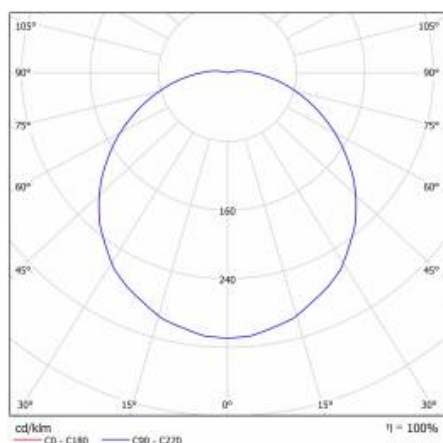

CAPELLA LED PLUS EDGE BOX IOT 2450LM 840 IP54 BÍLÁ (26W) 320MM

PODROBNÁ PRODUKTOVÁ KARTA

TABULKA TECHNICKÝCH PARAMETRŮ

Index:	953880	Rozměry (V/Š/H/V) [mm]:	320/105
Zdroj světla:	LED modul	Instalační rozměry [mm]:	158
Nominální výkon [W]:	26	Odolnost proti nárazu:	IK06
Jmenovitý výkon svítidla [W]:	28	Stupeň těsnosti:	IP54
Jmenovité napájecí napětí [V]:	220-240	Montážní verze:	povrchová montáž
Frekvence [Hz]:	50-60	Provozní teplota [°C]:	od -10 do +35
Světelný tok svítidla [lm]:	2450	Včetně příslušenství:	kabelová průchodka, odlehčení tahu, 2x ochrana kabelu, šrouby, hmoždinky 6mm
Světelná účinnost svítidla [lm/W]:	88	Rozměry jednoho kartonu (V/Š/H) [mm]:	342/342/122
Energetická třída:	F	Čistá hmotnost [kg]:	0.920
Třída ochrany:	II	Typ kategorie:	plafondy
Teplota barvy [K]:	4000	Verze:	xPŘIPRAVENO
Index podání barev (Ra) >:	80	Rozsah napětí AC [V]:	198 - 264
SDCM:	3	UGR (4H8H):	17.5
Účinek:	0.93	Produktová řada:	xREADY
Životnost LED L70B50 [h]:	120000	Rozměry kartonu (V/Š/H) [mm]:	794/1194/982
Úhel osvětlení [°]:	120	Fotobiologická bezpečnost:	riziková skupina 1 (nízké riziko)
Materiál difuzoru:	PC	Přepětová ochrana [kV]:	2
Typ difuzoru:	OPÁL	Záruka [roky]:	5
Barva difuzoru:	bílý	Certifikát CE:	376/2023
Materiál karoserie:	ABS	Manuál:	Download PDF
Barva těla:	bílý	Příloha LDT:	Download
Materiál prstenu:	ABS		

SVĚTELNÁ KŘIVKA

Datum vytvoření karty: 10 březen 2025

Výrobce si vyhrazuje právo na změny v průběhu zdokonalování výrobku a na konstrukční změny nebo modernizaci prezentovaného výrobku. Svítidlo splňuje požadavky směrnice EU ROHS 2001/65/EU. Produktový list není obchodní nabídkou. *Tolerance parametrů je +/- 10%.

Tento produkt podléhá pravidlům recyklace elektrické a elektronické zařízení

Certifikát CE - č.: 376/2023

Lena Lighting S.A.
ul. Kórnicka 52, 63-000 Środa Wielkopolska
tel. +48 61 28 60 333 (Pn-Pt, 8-16), e-mail: hello@lenalighting.pl, www.lenalighting.pl