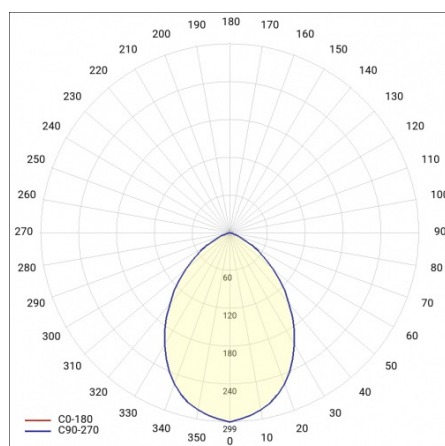

SVĚTELNÁ KŘIVKA

CAPELLA LED PLUS RING IOT BT HYT 950LM 830 IP54 BÍLÁ (11W) 340MM

PODROBNÁ PRODUKTOVÁ KARTA
TECHNICKÉ ÚDAJE

CAPELLA LED EDGE

Datum vytvoření karty: 10 březen 2025

Výrobce si vyhrazuje právo na změny v průběhu zdokonalování výrobku a na konstrukční změny nebo modernizaci prezentovaného výrobku. Světlo splňuje požadavky směrnice EU ROHS 2001/65/EU. Produktový list není obchodní nabídkou. *Tolerance parametrů je +/- 10%.