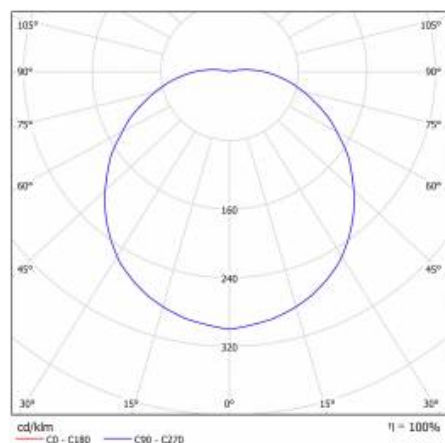

SVĚTELNÁ KŘÍVKVA

CAPELLA LED PLUS RING IOT BT HYT 950LM 830 IP54 BÍLÁ (11W) 340MM

PODROBNÁ PRODUKTOVÁ KARTA
TECHNICKÉ ÚDAJE

CAPELLA LED EDGE

Datum vytvoření karty: 10 březen 2025

Výrobce si vyhrazuje právo na změny v průběhu zdokonalování výrobku a na konstrukční změny nebo modernizaci prezentovaného výrobku. Svítidlo splňuje požadavky směrnice EU ROHS 2001/65/EU. Produktový list není obchodní nabídkou. *Tolerance parametrů je +/- 10%.