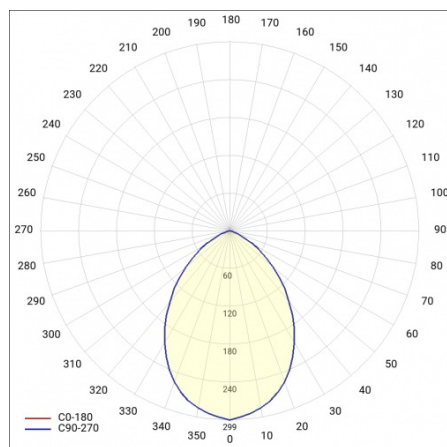

SVĚTELNÁ KŘIVKA

CAPELLA LED PLUS RING IOT BT HYT 1500LM 840 IP54 BÍLÁ (15W) 340MM

PODROBNÁ PRODUKTOVÁ KARTA
TECHNICKÉ ÚDAJE

CAPELLA LED EDGE

Datum vytvoření karty: 10 březen 2025

Výrobce si vyhrazuje právo na změny v průběhu zdokonalování výrobku a na konstrukční změny nebo modernizaci prezentovaného výrobku. Svítidlo splňuje požadavky směrnice EU ROHS 2001/65/EU. Produktový list není obchodní nabídkou. *Tolerance parametrů je +/- 10%.