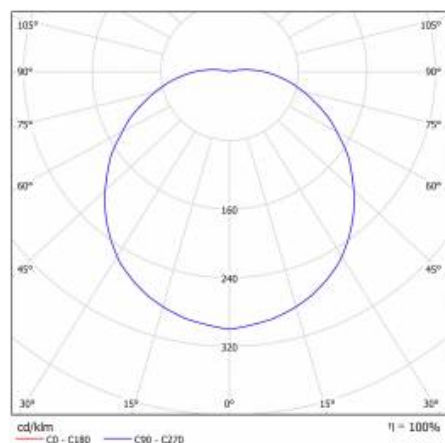

PODROBNÁ PRODUKTOVÁ KARTA

TABULKA TECHNICKÝCH PARAMETRŮ

Index:	951428	Materiál prstenu:	ABS
EAN:	5905963951428	Barva prstenu:	bílý
Zdroj světla:	LED modul	Rozměry (V/Š/H/V) [mm]:	340/105
Nominální výkon [W]:	15	Instalační rozměry [mm]:	158
Jmenovitý výkon svítidla [W]:	15.56	Odolnost proti nárazu:	IK07
Jmenovité napájecí napětí [V]:	220-240	Stupeň těsnosti:	IP54
Frekvence [Hz]:	50-60	Montážní verze:	povrchová montáž
Světelný tok svítidla [lm]:	1500	Provozní teplota [°C]:	od -10 do +35
Světelná účinnost svítidla [lm/W]:	93	Včetně příslušenství:	montážní systém pro IoT, kabelová průchodka, odlehčení tahu, 2x kryt kabelu, šrouby, 6mm hmoždinky
Energetická třída:	E	Rozměry jednoho kartonu (V/Š/H) [mm]:	342/342/122
Třída ochrany:	II	Čistá hmotnost [kg]:	1.800
Teplota barvy [K]:	4000	Typ kategorie:	plafondy
Index podání barev (Ra) >:	80	Verze:	BT HYT
SDCM:	3	Rozsah napětí AC [V]:	220 - 240
Účinek:	0.94	UGR (4H8H):	17,5-25,2
Životnost LED L70B50 [h]:	30000	Typ vyzářování:	Lambertian
Úhel osvětlení [°]:	120	Produktová řada:	Standard RING
Materiál difuzoru:	PC	Rozměry kartonu (V/Š/H) [mm]:	794/1194/982
Typ difuzoru:	OPÁL	Fotobiologická bezpečnost:	riziková skupina 1 (nízké riziko)
Barva difuzoru:	bílý	Záruka [roky]:	5
Materiál optiky:	PMMA	Certifikát CE:	375/2023
Optika:	objektiv	Manuál:	Download PDF
Materiál karoserie:	ABS	Plik LDT:	Download
Barva těla:	bílý		

SVĚTELNÁ KŘÍVKVA