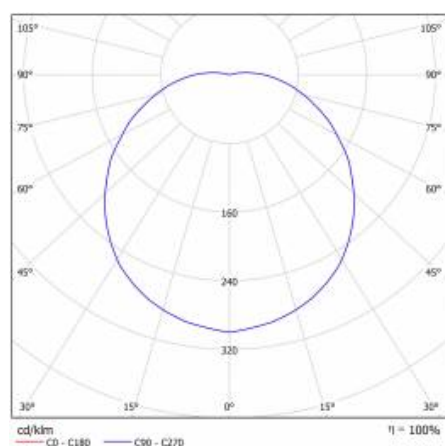

SVĚTELNÁ KŘIVKA

CAPELLA LED PLUS IOT RING 1500LM 840 IP54 BIAŁY (15W) 340MM

PODROBNÁ PRODUKTOVÁ KARTA
TECHNICKÉ ÚDAJE

CAPELLA LED EDGE

Datum vytvoření karty: 06 červenec 2023

Výrobce si vyhrazuje právo na změny v průběhu zdokonalování výrobku a na konstrukční změny nebo modernizaci prezentovaného výrobku. Světlo splňuje požadavky směrnice EU ROHS 2001/65/EU. Produktový list není obchodní nabídkou. *Tolerance parametrů je +/- 10%.