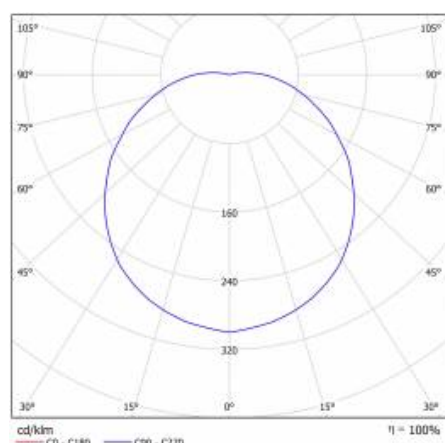

SVĚTELNÁ KŘIVKA

CAPELLA LED PLUS IOT RING 1400LM 830 IP54 BIAŁY (15W) 340MM

PODROBNÁ PRODUKTOVÁ KARTA
TECHNICKÉ ÚDAJE

CAPELLA LED EDGE

Datum vytvoření karty: 06 červenec 2023

Výrobce si vyhrazuje právo na změny v průběhu zdokonalování výrobku a na konstrukční změny nebo modernizaci prezentovaného výrobku. Svítidlo splňuje požadavky směrnice EU ROHS 2001/65/EU. Produktový list není obchodní nabídkou. *Tolerance parametrů je +/- 10%.