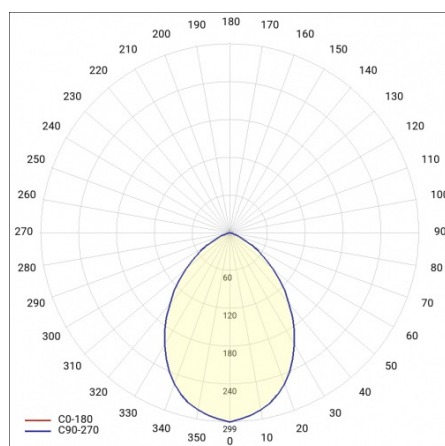

SVĚTELNÁ KŘIVKA

CAPELLA LED PLUS RING IOT BT HYT 1400LM 830 IP54 BÍLÁ (15W) 340MM

PODROBNÁ PRODUKTOVÁ KARTA
TECHNICKÉ ÚDAJE

CAPELLA LED EDGE

Datum vytvoření karty: 10 březen 2025

Výrobce si vyhrazuje právo na změny v průběhu zdokonalování výrobku a na konstrukční změny nebo modernizaci prezentovaného výrobku. Svítidlo splňuje požadavky směrnice EU ROHS 2001/65/EU. Produktový list není obchodní nabídkou. *Tolerance parametrů je +/- 10%.