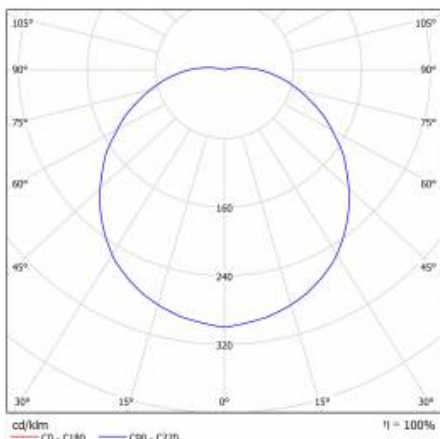

TABULKA TECHNICKÝCH PARAMETRŮ

Index:	951268	Barva prstenu:	bílý
EAN:	5905963951268	Rozměry (V/Š/H/V) [mm]:	320/105
Zdroj světla:	LED modul	Instalační rozměry [mm]:	158
Nominální výkon [W]:	15	Odolnost proti nárazu:	IK06
Jmenovitý výkon svítidla [W]:	15.47	Stupeň těsnosti:	IP54
Jmenovité napájecí napětí [V]:	220-240	Montážní verze:	povrchová montáž
Frekvence [Hz]:	50-60	Provozní teplota [°C]:	od -10 do +35
Světelný tok svítidla [lm]:	1500	DIMM DALI:	ano
Světelná účinnost svítidla [lm/W]:	93	Včetně příslušenství:	montážní systém pro IoT, kabelová průchodka, odlehčení tahu, 2x kryt kabelu, šrouby, 6mm hmoždinky
Energetická třída:	E	Master/slave:	otrok
Třída ochrany:	II	Rozměry jednoho kartonu (V/Š/H) [mm]:	342/342/122
Teplota barvy [K]:	4000	Čistá hmotnost [kg]:	0.920
Index podání barev (Ra) >:	80	Typ kategorie:	plafondy
SDCM:	3	Verze:	BT DS HYT DALI
Účinek:	0.94	Rozsah napětí AC [V]:	220 - 240
Životnost LED L70B50 [h]:	30000	UGR (4H8H):	17,5-25,2
Úhel osvětlení [°]:	120	Typ vyzařování:	Lambertian
Materiál difuzoru:	PC	Produktová řada:	PRO
Typ difuzoru:	OPÁL	Rozměry kartonu (V/Š/H) [mm]:	794/1194/982
Barva difuzoru:	bílý	Fotobiologická bezpečnost:	riziková skupina 1 (nízké riziko)
Materiál optiky:	PMMA	Záruka [roky]:	5
Optika:	objektiv	Certifikát CE:	375/2023
Materiál karoserie:	ABS	Manuál:	Download PDF
Barva těla:	bílý	Přík LDT:	Download
Materiál prstenu:	ABS		

SVĚTELNÁ KŘIVKA

Datum vytvoření karty: 10 březen 2025

Výrobce si vyhrazuje právo na změny v průběhu zdokonalování výrobku a na konstrukční změny nebo modernizaci prezentovaného výrobku. Svítidlo splňuje požadavky směrnice EU ROHS 2001/65/EU. Produktový list není obchodní nabídkou. *Tolerance parametrů je +/- 10%.

Tento produkt podléhá pravidlům recyklace elektrické a elektronické zařízení

Certifikát CE - č.: 375/2023

Lena Lighting S.A.
ul. Kórnicka 52, 63-000 Środa Wielkopolska
tel. +48 61 28 60 333 (Pn-Pt, 8-16), e-mail: hello@lenalighting.pl, www.lenalighting.pl