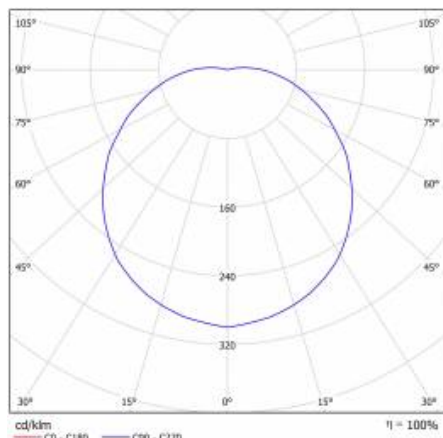

PODROBNÁ PRODUKTOVÁ KARTA

TABULKA TECHNICKÝCH PARAMETRŮ

Zdroj světla:	LED modul	Rozměry (V/Š/H/V) [mm]:	320/105
Nominální výkon [W]:	15	Instalační rozměry [mm]:	158
Jmenovitý výkon svítidla [W]:	15.47	Odolnost proti nárazu:	IK06
Jmenovité napájecí napětí [V]:	220-240	Stupeň těsnosti:	IP54
Frekvence [Hz]:	50-60	Montážní verze:	povrchová montáž
Světelný tok svítidla [lm]:	1500	Provozní teplota [°C]:	od -10 do +35
Světelná účinnost svítidla [lm/W]:	93	DIMM DALI:	ano
Energetická třída:	E	Včetně příslušenství:	montážní systém pro IoT, kabelová průchodka, odlehčení tahu, 2x kryt kabelu, šrouby, 6mm hmoždinky
Třída ochrany:	II	Master/slave:	otrok
Teplota barvy [K]:	4000	Rozměry jednoho kartonu (V/Š/H) [mm]:	342/342/122
Index podání barev (Ra):	>80	Čistá hmotnost [kg]:	0.920
SDCM:	≤ 3	Záruka [roky]:	5
Účinnost:	0.94	Certifikát CE:	375/2023
Životnost LED L70B50 [h]:	30000	Index:	951268
Úhel osvětlení [°]:	120	EAN:	5905963951268
Materiál difuzoru:	PC	Typ kategorie:	plafondy
Typ difuzoru:	OPÁL	Verze:	PRO
Barva difuzoru:	bílý	Rozsah napětí AC [V]:	220 - 240
Materiál optiky:	PMMA	UGR (4H8H):	17,5-25,2
Optika:	objektiv	Typ vyzářování:	labertowski
Materiál karoserie:	ABS	Rozměry kartonu (V/Š/H) [mm]:	794/1194/982
Barva těla:	bílý	Fotobiologická bezpečnost:	riziková skupina 1 (nízké riziko)
Materiál prstenu:	ABS	Manuál:	Download PDF
Barva prstenu:	bílý		

SVĚTELNÁ KŘIVKA

Datum vytvoření karty: 06 červenec 2023

Výrobce si vyhrazuje právo na změny v průběhu zdokonalování výrobku a na konstrukční změny nebo modernizaci prezentovaného výrobku. Svítidlo splňuje požadavky směrnice EU ROHS 2001/65/EU. Produktový list není obchodní nabídkou. *Tolerance parametrů je +/- 10%.

Tento produkt podléhá pravidlům recyklace elektrické a elektronické zařízení

Certifikát CE - č.: 375/2023

Lena Lighting S.A.
ul. Kórnicka 52, 63-000 Środa Wielkopolska
tel. +48 61 28 60 333 (Pn-Pt, 8-16), e-mail: hello@lenalighting.pl, www.lenalighting.pl