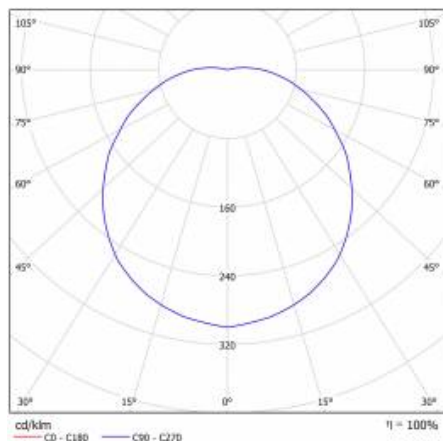

PODROBNÁ PRODUKTOVÁ KARTA

TABULKA TECHNICKÝCH PARAMETRŮ

Zdroj světla:	LED modul	Rozměry (V/Š/H/V) [mm]:	320/105
Nominální výkon [W]:	15	Instalační rozměry [mm]:	158
Jmenovitý výkon svítidla [W]:	16.50	Odolnost proti nárazu:	IK06
Jmenovité napájecí napětí [V]:	220-240	Stupeň těsnosti:	IP54
Frekvence [Hz]:	50-60	Montážní verze:	povrchová montáž
Světelný tok svítidla [lm]:	1400	Provozní teplota [°C]:	od -10 do +35
Světelná účinnost svítidla [lm/W]:	86	DIMM DALI:	ano
Energetická třída:	F	Včetně příslušenství:	montážní systém pro IoT, kabelová průchodka, odlehčení tahu, 2x kryt kabelu, šrouby, 6mm hmoždinky
Třída ochrany:	II	Master/slave:	otrok
Teplota barvy [K]:	3000	Rozměry jednoho kartonu (V/Š/H) [mm]:	342/342/122
Index podání barev (Ra):	>80	Čistá hmotnost [kg]:	0.920
SDCM:	≤ 4	Záruka [roky]:	5
Účinnost:	0.95	Certifikát CE:	375/2023
Životnost LED L70B50 [h]:	30000	Index:	951282
Úhel osvětlení [°]:	120	EAN:	5905963951282
Materiál difuzoru:	PC	Typ kategorie:	plafondy
Typ difuzoru:	OPÁL	Verze:	PRO
Barva difuzoru:	bílý	Rozsah napětí AC [V]:	220 - 240
Materiál optiky:	PMMA	UGR (4H8H):	17,5-25,2
Optika:	objektiv	Typ vyzářování:	labertowski
Materiál karoserie:	ABS	Rozměry kartonu (V/Š/H) [mm]:	794/1194/982
Barva těla:	bílý	Fotobiologická bezpečnost:	riziková skupina 1 (nízké riziko)
Materiál prstenu:	ABS	Manuál:	Download PDF
Barva prstenu:	bílý		

SVĚTELNÁ KŘIVKA

Datum vytvoření karty: 06 červenec 2023

Výrobce si vyhrazuje právo na změny v průběhu zdokonalování výrobku a na konstrukční změny nebo modernizaci prezentovaného výrobku. Svítidlo splňuje požadavky směrnice EU ROHS 2001/65/EU. Produktový list není obchodní nabídkou. *Tolerance parametrů je +/- 10%.

Tento produkt podléhá pravidlům recyklace elektrické a elektronické zařízení

Certifikát CE - č.: 375/2023

Lena Lighting S.A.
ul. Kórnicka 52, 63-000 Środa Wielkopolska
tel. +48 61 28 60 333 (Pn-Pt, 8-16), e-mail: hello@lenalighting.pl, www.lenalighting.pl