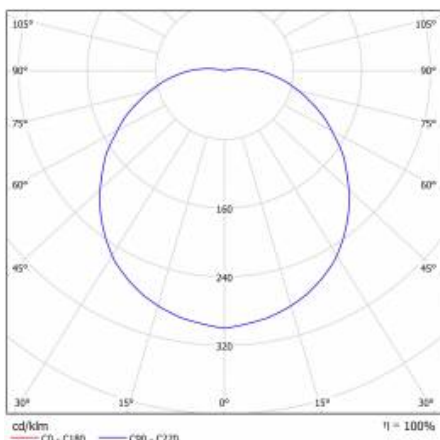

Index:	951367	Barva prstenu:	bílý
EAN:	5905963951367	Rozměry (V/Š/H/V) [mm]:	320/105
Zdroj světla:	LED modul	Instalační rozměry [mm]:	158
Nominální výkon [W]:	15	Odolnost proti nárazu:	IK06
Jmenovitý výkon svítidla [W]:	16.50	Stupeň těsnosti:	IP54
Jmenovité napájecí napětí [V]:	220-240	Montážní verze:	povrchová montáž
Frekvence [Hz]:	50-60	Provozní teplota [°C]:	od -10 do +35
Světelný tok svítidla [lm]:	1400	Rádiový detektor pohybu:	ano
Světelná účinnost svítidla [lm/W]:	86	DIMM DALI:	ano
Energetická třída:	F	Včetně příslušenství:	montážní systém pro IoT, kabelová průchodka, odlehčení tahu, 2x kryt kabelu, šrouby, 6mm hmoždinky
Třída ochrany:	II	Master/slave:	otrokář
Teplota barvy [K]:	3000	Rozměry jednoho kartonu (V/Š/H) [mm]:	342/342/122
Index podání barev (Ra) >:	80	Čistá hmotnost [kg]:	0.920
SDCM:	4	Typ kategorie:	plafondy
Účinek:	0.95	Verze:	PRO
Životnost LED L70B50 [h]:	30000	Rozsah napětí AC [V]:	220 - 240
Úhel osvětlení [°]:	120	UGR (4H8H):	17,5-25,2
Materiál difuzoru:	PC	Typ vyzařování:	Lambertian
Typ difuzoru:	OPÁL	Produktová řada:	PRO
Barva difuzoru:	bílý	Rozměry kartonu (V/Š/H) [mm]:	794/1194/982
Materiál optiky:	PMMA	Fotobiologická bezpečnost:	riziková skupina 1 (nízké riziko)
Optika:	objektiv	Záruka [roky]:	5
Materiál karoserie:	ABS	Certifikát CE:	375/2023
Barva těla:	bílý	Manuál:	Download PDF
Materiál prstenu:	ABS	Příloha LDT:	Download

SVĚTELNÁ KŘIVKA

Datum vytvoření karty: 10 březen 2025

Výrobce si vyhrazuje právo na změny v průběhu zdokonalování výrobku a na konstrukční změny nebo modernizaci prezentovaného výrobku. Svítidlo splňuje požadavky směrnice EU ROHS 2001/65/EU. Produktový list není obchodní nabídkou. *Tolerance parametrů je +/- 10%.

Tento produkt podléhá pravidlům recyklace elektrické a elektronické zařízení

Certifikát CE - č.: 375/2023

LENA
LIGHTING

Lena Lighting S.A.
ul. Kórnicka 52, 63-000 Środa Wielkopolska
tel. +48 61 28 60 333 (Pn-Pt, 8-16), e-mail: hello@lenalighting.pl, www.lenalighting.pl

Boční 2/2