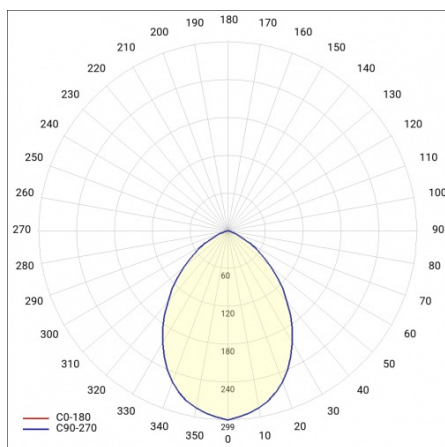

PODROBNÁ PRODUKTOVÁ KARTA

TABULKA TECHNICKÝCH PARAMETRŮ

Nominální výkon [W]:	11	Barva těla:	bílý
Index:	951473	Materiál prstenu:	ABS
Teplota barvy [K]:	3000	Barva prstenu:	bílý
EAN:	5905963951473	Rozměry (V/Š/H/V) [mm]:	320/105
Světelný tok svítidla [lm]:	950	Instalační rozměry [mm]:	158
Zdroj světla:	LED modul	Odolnost proti nárazu:	IK06
Jmenovitý výkon svítidla [W]:	11.37	Stupeň těsnosti:	IP54
Jmenovité napájecí napětí [V]:	220-240	Montážní verze:	povrchová montáž
Frekvence [Hz]:	50-60	Provozní teplota [°C]:	od -10 do +35
Světelná účinnost svítidla [lm/W]:	86	Verze:	BT HYT
Energetická třída:	F	Včetně příslušenství:	montážní systém pro IoT, kabelová průchodka, odlehčení tahu, 2x kryt kabelu, šrouby, 6mm hmoždinky
Třída ochrany:	II	Rozměry jednoho kartonu (V/Š/H) [mm]:	342/342/122
Index podání barev (Ra):	>80	Čistá hmotnost [kg]:	0.900
SDCM:	≤ 4	Typ kategorie:	plafondy
Účinek:	0.93	Rozsah napětí AC [V]:	220 - 240
Životnost LED L70B50 [h]:	60000	UGR (4H8H):	16,1-24,2
Úhel osvětlení [°]:	120	Typ vyzařování:	labertowski
Materiál difuzoru:	PC	Produktová řada:	Standard
Typ difuzoru:	OPÁL	Rozměry kartonu (V/Š/H) [mm]:	794/1194/982
Barva difuzoru:	bílý	Fotobiologická bezpečnost:	riziková skupina 1 (nízké riziko)
Materiál optiky:	PMMA	Záruka [roky]:	5
Optika:	objektiv	Certifikát CE:	375/2023
Materiál karoserie:	ABS	Manuál:	Download PDF
		Přík LDT:	Download

SVĚTELNÁ KŘIVKA

Datum vytvoření karty: 10 březen 2025

Výrobce si vyhrazuje právo na změny v průběhu zdokonalování výrobku a na konstrukční změny nebo modernizaci prezentovaného výrobku. Svítidlo splňuje požadavky směrnice EU ROHS 2001/65/EU. Produktový list není obchodní nabídkou. *Tolerance parametrů je +/- 10%.

Tento produkt podléhá pravidlům recyklace elektrické a elektronické zařízení

Certifikát CE - č.: 375/2023

Lena Lighting S.A.
ul. Kórnicka 52, 63-000 Środa Wielkopolska
tel. +48 61 28 60 333 (Pn-Pt, 8-16), e-mail: hello@lenalighting.pl, www.lenalighting.pl