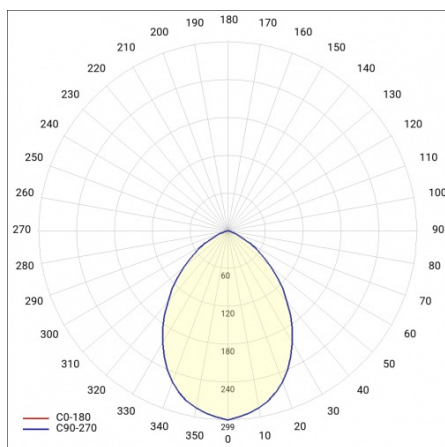

PODROBNÁ PRODUKTOVÁ KARTA

TABULKA TECHNICKÝCH PARAMETRŮ

Nominální výkon [W]:	15	Barva těla:	bílý
Index:	951411	Materiál prstenu:	ABS
Teplota barvy [K]:	4000	Barva prstenu:	bílý
EAN:	5905963951411	Rozměry (V/Š/H/V) [mm]:	320/105
Světelný tok svítidla [lm]:	1500	Instalační rozměry [mm]:	158
Zdroj světla:	LED modul	Odolnost proti nárazu:	IK06
Jmenovitý výkon svítidla [W]:	15.47	Stupeň těsnosti:	IP54
Jmenovité napájecí napětí [V]:	220-240	Montážní verze:	povrchová montáž
Frekvence [Hz]:	50-60	Provozní teplota [°C]:	od -10 do +35
Světelná účinnost svítidla [lm/W]:	93	Verze:	BT HYT
Energetická třída:	E	Včetně příslušenství:	montážní systém pro IoT, kabelová průchodka, odlehčení tahu, 2x kryt kabelu, šrouby, 6mm hmoždinky
Třída ochrany:	II	Rozměry jednoho kartonu (V/Š/H) [mm]:	342/342/122
Index podání barev (Ra):	>80	Čistá hmotnost [kg]:	0.920
SDCM:	≤ 3	Typ kategorie:	plafondy
Účinek:	0.94	Rozsah napětí AC [V]:	220 - 240
Životnost LED L70B50 [h]:	30000	UGR (4H8H):	17,5-25,2
Úhel osvětlení [°]:	120	Typ vyzařování:	labertowski
Materiál difuzoru:	PC	Produktová řada:	Standard
Typ difuzoru:	OPÁL	Rozměry kartonu (V/Š/H) [mm]:	794/1194/982
Barva difuzoru:	bílý	Fotobiologická bezpečnost:	riziková skupina 1 (nízké riziko)
Materiál optiky:	PMMA	Záruka [roky]:	5
Optika:	objektiv	Certifikát CE:	375/2023
Materiál karoserie:	ABS	Manuál:	Download PDF
		Příloha LDT:	Download

SVĚTELNÁ KŘIVKA

Datum vytvoření karty: 10 březen 2025

Výrobce si vyhrazuje právo na změny v průběhu zdokonalování výrobku a na konstrukční změny nebo modernizaci prezentovaného výrobku. Svítidlo splňuje požadavky směrnice EU ROHS 2001/65/EU. Produktový list není obchodní nabídkou. *Tolerance parametrů je +/- 10%.

Tento produkt podléhá pravidlům recyklace elektrické a elektronické zařízení

Certifikát CE - č.: 375/2023

Lena Lighting S.A.
ul. Kórnicka 52, 63-000 Środa Wielkopolska
tel. +48 61 28 60 333 (Pn-Pt, 8-16), e-mail: hello@lenalighting.pl, www.lenalighting.pl

Boční 2/2