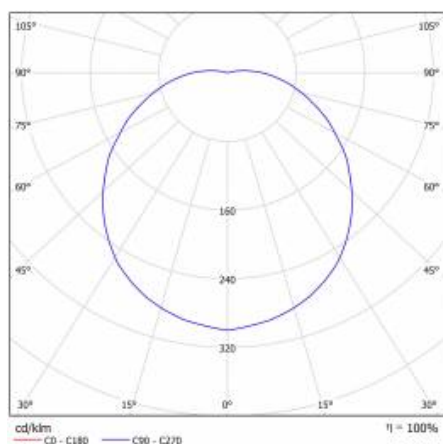

PODROBNÁ PRODUKTOVÁ KARTA

TABULKA TECHNICKÝCH PARAMETRŮ

Zdroj světla:	LED modul	Barva prstenu:	bílý
Nominální výkon [W]:	15	Rozměry (V/Š/H/V) [mm]:	320/105
Jmenovitý výkon svítidla [W]:	15.47	Instalační rozměry [mm]:	158
Jmenovité napájecí napětí [V]:	220-240	Odolnost proti nárazu:	IK06
Frekvence [Hz]:	50-60	Stupeň těsnosti:	IP54
Světelný tok svítidla [lm]:	1500	Montážní verze:	povrchová montáž
Světelná účinnost svítidla [lm/W]:	93	Provozní teplota [°C]:	od -10 do +35
Energetická třída:	E	Včetně příslušenství:	montážní systém pro IoT, kabelová průchodka, odlehčení tahu, 2x kryt kabelu, šrouby, 6mm hmoždinky
Třída ochrany:	II	Rozměry jednoho kartonu (V/Š/H) [mm]:	342/342/122
Teplota barvy [K]:	4000	Čistá hmotnost [kg]:	0.920
Index podání barev (Ra):	>80	Záruka [roky]:	5
SDCM:	≤ 3	Certifikát CE:	375/2023
Účinnost:	0.94	Index:	951411
Životnost LED L70B50 [h]:	30000	EAN:	5905963951411
Úhel osvětlení [°]:	120	Typ kategorie:	plafondy
Materiál difuzoru:	PC	Verze:	Standard
Typ difuzoru:	OPÁL	Rozsah napětí AC [V]:	220 - 240
Barva difuzoru:	bílý	UGR (4H8H):	17,5-25,2
Materiál optiky:	PMMA	Typ vyzářování:	labertowski
Optika:	objektiv	Rozměry kartonu (V/Š/H) [mm]:	794/1194/982
Materiál karoserie:	ABS	Fotobiologická bezpečnost:	riziková skupina 1 (nízké riziko)
Barva těla:	bílý	Manuál:	Download PDF
Materiál prstenu:	ABS		

SVĚTELNÁ KŘIVKA

Datum vytvoření karty: 06 červenec 2023

Výrobce si vyhrazuje právo na změny v průběhu zdokonalování výrobku a na konstrukční změny nebo modernizaci prezentovaného výrobku. Svítidlo splňuje požadavky směrnice EU ROHS 2001/65/EU. Produktový list není obchodní nabídkou. *Tolerance parametrů je +/- 10%.

Tento produkt podléhá pravidlům recyklace elektrické a elektronické zařízení

Certifikát CE - č.: 375/2023

Lena Lighting S.A.
ul. Kórnicka 52, 63-000 Środa Wielkopolska
tel. +48 61 28 60 333 (Pn-Pt, 8-16), e-mail: hello@lenalighting.pl, www.lenalighting.pl

Boční 2/2