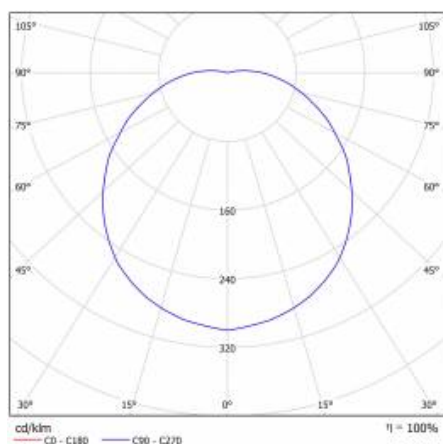

PODROBNÁ PRODUKTOVÁ KARTA

TABULKA TECHNICKÝCH PARAMETRŮ

Zdroj světla:	LED modul	Barva prstenu:	bílý
Nominální výkon [W]:	15	Rozměry (V/Š/H/V) [mm]:	320/105
Jmenovitý výkon svítidla [W]:	16.50	Instalační rozměry [mm]:	158
Jmenovité napájecí napětí [V]:	220-240	Odolnost proti nárazu:	IK06
Frekvence [Hz]:	50-60	Stupeň těsnosti:	IP54
Světelný tok svítidla [lm]:	1400	Montážní verze:	povrchová montáž
Světelná účinnost svítidla [lm/W]:	86	Provozní teplota [°C]:	od -10 do +35
Energetická třída:	F	Včetně příslušenství:	montážní systém pro IoT, kabelová průchodka, odlehčení tahu, 2x kryt kabelu, šrouby, 6mm hmoždinky
Třída ochrany:	II	Rozměry jednoho kartonu (V/Š/H) [mm]:	342/342/122
Teplota barvy [K]:	3000	Čistá hmotnost [kg]:	0.920
Index podání barev (Ra):	>80	Záruka [roky]:	5
SDCM:	≤ 4	Certifikát CE:	375/2023
Účinnost:	0.95	Index:	951435
Životnost LED L70B50 [h]:	30000	EAN:	5905963951435
Úhel osvětlení [°]:	120	Typ kategorie:	plafondy
Materiál difuzoru:	PC	Verze:	Standard
Typ difuzoru:	OPÁL	Rozsah napětí AC [V]:	220 - 240
Barva difuzoru:	bílý	UGR (4H8H):	17,5-25,2
Materiál optiky:	PMMA	Typ vyzářování:	labertowski
Optika:	objektiv	Rozměry kartonu (V/Š/H) [mm]:	794/1194/982
Materiál karoserie:	ABS	Fotobiologická bezpečnost:	riziková skupina 1 (nízké riziko)
Barva těla:	bílý	Manuál:	Download PDF
Materiál prstenu:	ABS		

SVĚTELNÁ KŘIVKA

Datum vytvoření karty: 06 červenec 2023

Výrobce si vyhrazuje právo na změny v průběhu zdokonalování výrobku a na konstrukční změny nebo modernizaci prezentovaného výrobku. Svítidlo splňuje požadavky směrnice EU ROHS 2001/65/EU. Produktový list není obchodní nabídkou. *Tolerance parametrů je +/- 10%.

Tento produkt podléhá pravidlům recyklace elektrické a elektronické zařízení

Certifikát CE - č.: 375/2023

Lena Lighting S.A.
ul. Kórnicka 52, 63-000 Środa Wielkopolska
tel. +48 61 28 60 333 (Pn-Pt, 8-16), e-mail: hello@lenalighting.pl, www.lenalighting.pl