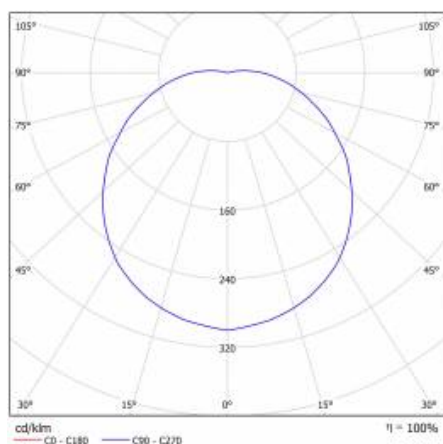

PODROBNÁ PRODUKTOVÁ KARTA

TABULKA TECHNICKÝCH PARAMETRŮ

Zdroj světla:	LED modul	Barva prstenu:	bílý
Nominální výkon [W]:	11	Rozměry (V/Š/H/V) [mm]:	320/105
Jmenovitý výkon svítidla [W]:	11.20	Instalační rozměry [mm]:	158
Jmenovité napájecí napětí [V]:	220-240	Odolnost proti nárazu:	IK06
Frekvence [Hz]:	50-60	Stupeň těsnosti:	IP54
Světelný tok svítidla [lm]:	1020	Montážní verze:	povrchová montáž
Světelná účinnost svítidla [lm/W]:	92	Provozní teplota [°C]:	od -10 do +35
Energetická třída:	F	Včetně příslušenství:	montážní systém pro IoT, kabelová průchodka, odlehčení tahu, 2x kryt kabelu, šrouby, 6mm hmoždinky
Třída ochrany:	II	Rozměry jednoho kartonu (V/Š/H) [mm]:	342/342/122
Teplota barvy [K]:	4000	Čistá hmotnost [kg]:	0.950
Index podání barev (Ra):	>80	Záruka [roky]:	5
SDCM:	≤ 3	Certifikát CE:	375/2023
Účinnost:	0.92	Index:	951459
Životnost LED L70B50 [h]:	60000	EAN:	5905963951459
Úhel osvětlení [°]:	120	Typ kategorie:	plafondy
Materiál difuzoru:	PC	Verze:	Standard
Typ difuzoru:	OPÁL	Rozsah napětí AC [V]:	220 - 240
Barva difuzoru:	bílý	UGR (4H8H):	16,1-24,2
Materiál optiky:	PMMA	Typ vyzářování:	labertowski
Optika:	objektiv	Rozměry kartonu (V/Š/H) [mm]:	794/1194/982
Materiál karoserie:	ABS	Fotobiologická bezpečnost:	riziková skupina 1 (nízké riziko)
Barva těla:	bílý	Manuál:	Download PDF
Materiál prstenu:	ABS		

SVĚTELNÁ KŘIVKA

Datum vytvoření karty: 06 červenec 2023

Výrobce si vyhrazuje právo na změny v průběhu zdokonalování výrobku a na konstrukční změny nebo modernizaci prezentovaného výrobku. Svítidlo splňuje požadavky směrnice EU ROHS 2001/65/EU. Produktový list není obchodní nabídkou. *Tolerance parametrů je +/- 10%.

Tento produkt podléhá pravidlům recyklace elektrické a elektronické zařízení

Certifikát CE - č.: 375/2023

Lena Lighting S.A.
ul. Kórnicka 52, 63-000 Środa Wielkopolska
tel. +48 61 28 60 333 (Pn-Pt, 8-16), e-mail: hello@lenalighting.pl, www.lenalighting.pl