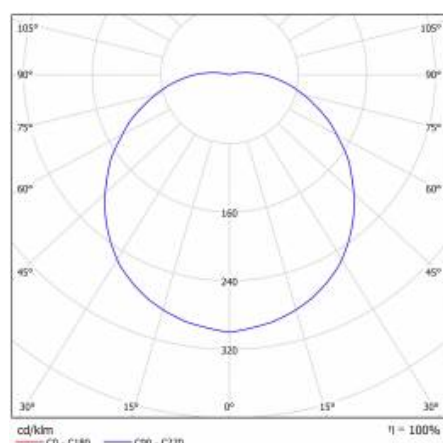

SVĚTELNÁ KŘIVKA

CAPELLA LED PLUS IOT RING 950LM 830 IP54 BIAŁY (11W) 340MM

PODROBNÁ PRODUKTOVÁ KARTA
TECHNICKÉ ÚDAJE

CAPELLA LED EDGE

Datum vytvoření karty: 06 červenec 2023

Výrobce si vyhrazuje právo na změny v průběhu zdokonalování výrobku a na konstrukční změny nebo modernizaci prezentovaného výrobku. Svítidlo splňuje požadavky směrnice EU ROHS 2001/65/EU. Produktový list není obchodní nabídkou. *Tolerance parametrů je +/- 10%.