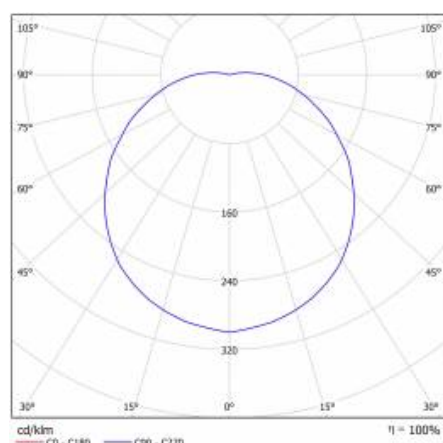

SVĚTELNÁ KŘIVKA

CAPELLA LED PLUS IOT RING 1500LM 840 IP54 BIAŁY (15W) 340MM

PODROBNÁ PRODUKTOVÁ KARTA
TECHNICKÉ ÚDAJE

CAPELLA LED EDGE

Datum vytvoření karty: 06 červenec 2023

Výrobce si vyhrazuje právo na změny v průběhu zdokonalování výrobku a na konstrukční změny nebo modernizaci prezentovaného výrobku. Světlo splňuje požadavky směrnice EU ROHS 2001/65/EU. Produktový list není obchodní nabídkou. *Tolerance parametrů je +/- 10%.