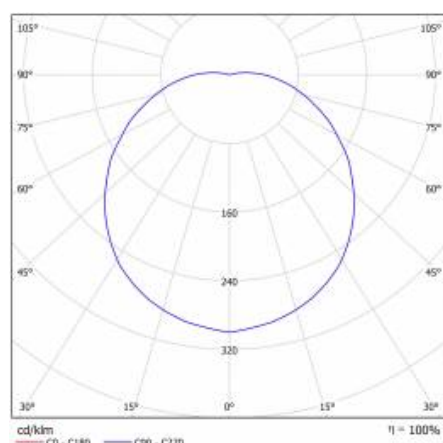

SVĚTELNÁ KŘIVKA

CAPELLA LED PLUS IOT RING 1400LM 830 IP54 BIAŁY (15W) 340MM

PODROBNÁ PRODUKTOVÁ KARTA
TECHNICKÉ ÚDAJE

CAPELLA LED EDGE

Datum vytvoření karty: 06 červenec 2023

Výrobce si vyhrazuje právo na změny v průběhu zdokonalování výrobku a na konstrukční změny nebo modernizaci prezentovaného výrobku. Svítidlo splňuje požadavky směrnice EU ROHS 2001/65/EU. Produktový list není obchodní nabídkou. *Tolerance parametrů je +/- 10%.