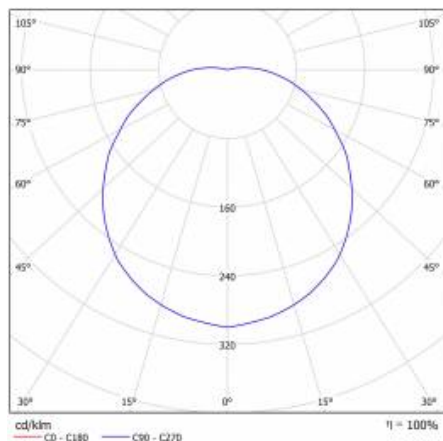

CAPELLA LED PLUS IOT 950LM 830 IP54 BIAŁY (11W) 320MM

PODROBNÁ PRODUKTOVÁ KARTA

TABULKA TECHNICKÝCH PARAMETRŮ

Zdroj světla:	LED modul	Rozměry (V/Š/H/V) [mm]:	320/105
Nominální výkon [W]:	11	Instalační rozměry [mm]:	158
Jmenovitý výkon svítidla [W]:	11.90	Odolnost proti nárazu:	IK06
Jmenovité napájecí napětí [V]:	220-240	Stupeň těsnosti:	IP54
Frekvence [Hz]:	50-60	Montážní verze:	povrchová montáž
Světelný tok svítidla [lm]:	950	Provozní teplota [°C]:	od -10 do +35
Světelná účinnost svítidla [lm/W]:	80	Včetně příslušenství:	montážní systém pro IoT, kabelová průchodka, odlehčení tahu, 2x kryt kabelu, šrouby, 6mm hmoždinky
Energetická třída:	F	Rozměry jednoho kartonu (V/Š/H) [mm]:	342/342/122
Třída ochrany:	II	Čistá hmotnost [kg]:	0.900
Teplota barvy [K]:	3000	Záruka [roky]:	5
Index podání barev (Ra):	>80	Certifikát CE:	375/2023
SDCM:	≤ 3	Index:	951060
Účinnost:	0.93	EAN:	5905963951060
Životnost LED L70B50 [h]:	60000	Typ kategorie:	plafondy
Úhel osvětlení [°]:	120	Verze:	xPŘIPRAVENO
Materiál difuzoru:	PC	Rozsah napětí AC [V]:	220 - 240
Typ difuzoru:	OPÁL	UGR (4H8H):	16,1-24,2
Barva difuzoru:	bilý	Typ vyzářování:	Lambertian
Materiál optiky:	PMMA	Rozměry kartonu (V/Š/H) [mm]:	794/1194/982
Optika:	objektiv	Fotobiologická bezpečnost:	riziková skupina 1 (nízké riziko)
Materiál karoserie:	ABS	Manuál:	Download PDF
Barva těla:	bilý		

SVĚTELNÁ KŘIVKA

Datum vytvoření karty: 06 červenec 2023

Výrobce si vyhrazuje právo na změny v průběhu zdokonalování výrobku a na konstrukční změny nebo modernizaci prezentovaného výrobku. Svítidlo splňuje požadavky směrnice EU ROHS 2001/65/EU. Produktový list není obchodní nabídkou. *Tolerance parametrů je +/- 10%.

Tento produkt podléhá pravidlům recyklace elektrické a elektronické zařízení

Certifikát CE - č.: 375/2023

Lena Lighting S.A.
ul. Kórnicka 52, 63-000 Środa Wielkopolska
tel. +48 61 28 60 333 (Pn-Pt, 8-16), e-mail: hello@lenalighting.pl, www.lenalighting.pl